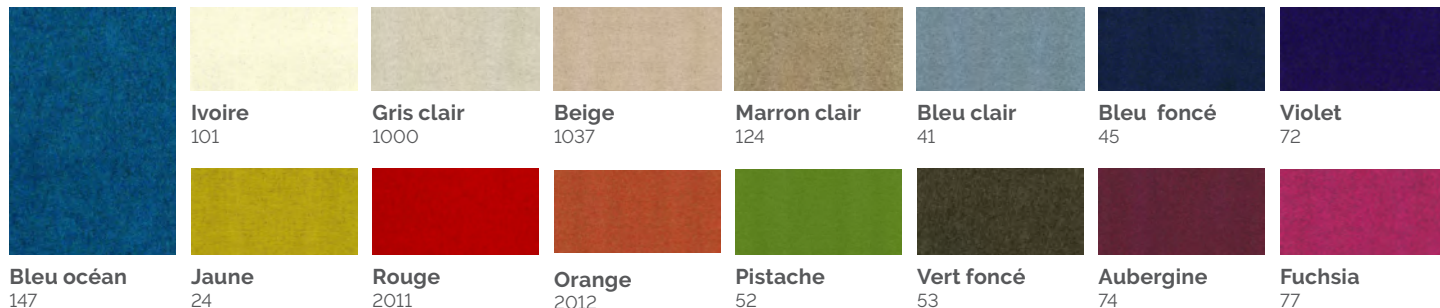

GARANTIE

DÉLAIS

REMISE

LIVRAISON

ECO

COMMANDE

Fabric

Un mélange de mailles recyclés pour la durabilité.

70% laine recyclée, 25% acrylique recyclé et 5% tissus recyclés.
Résistance à l'abrasion : 40 000 cycles. Inflammabilité : UNE EN ISO 1021-1 & 2.