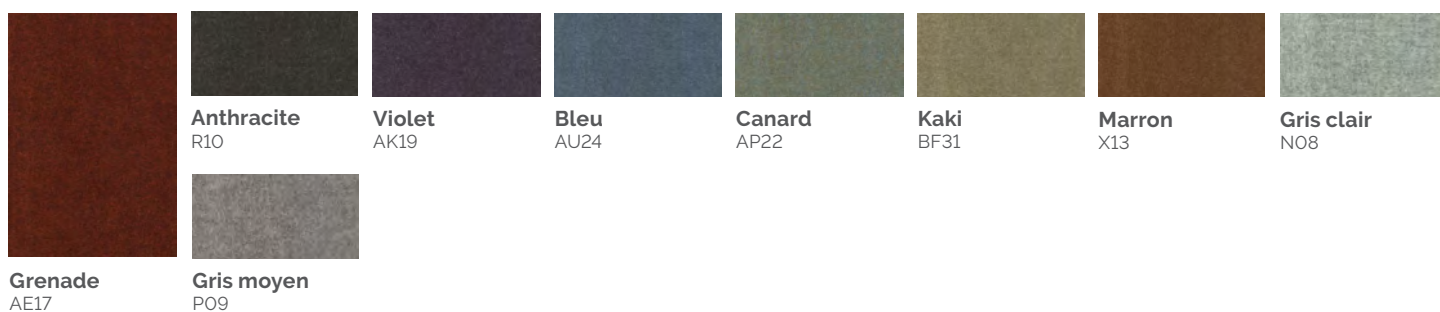

Terra

La laine : résistante, anti-statique, propre et hypo-allergénique.

100% pure laine. Résistance à l'abrasion : 40 000 cycles (ISO 12947).
Inflammabilité : UNE EN ISO BS5852 CRUB 5 | ISO 1021-2.