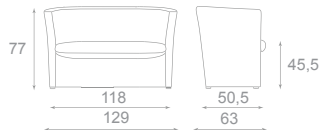

Tarif

FAUTEUIL & CANAPÉ 2 PLACES

Fauteuil

CLUBSOLO+

240 €HT

Canapé 2 places
Disponible uniquement en noir

CLUBDUO+

402 €HT