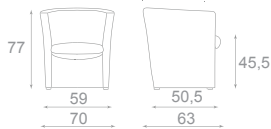

Tarif

FAUTEUIL & CANAPÉ 2 PLACES

Fauteuil

CLUBSOLO+

240 €HT

Canapé 2 places
Disponible uniquement en noir

CLUBDUO+

402 €HT