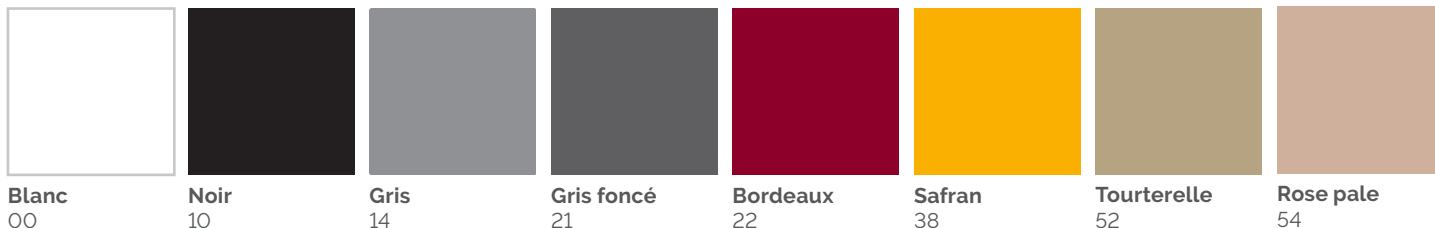

## Technopolymère

Bleu pale  
98