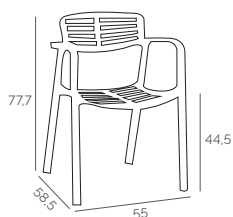

Vert d'eau

Bleu air

Descriptif technique

Chaises

Fauteuil pour usage intérieur et extérieur.

Produit en une seule pièce de polypropylène ou 100% recyclé injecté avec fibre de verre en utilisant technologie de moulage assistée par gaz.

Empilable par 6.

Poids net 3,85 kg en polypropylène et 3,9 kg en polypropylène recyclé.

Certifications

UNEN16139
UNEEN581-2
UNEEN581-1

MISSOURI

Tarif

CHAISES - Empilable par 6 - Designed by Jorge Pensi

Chaises PP