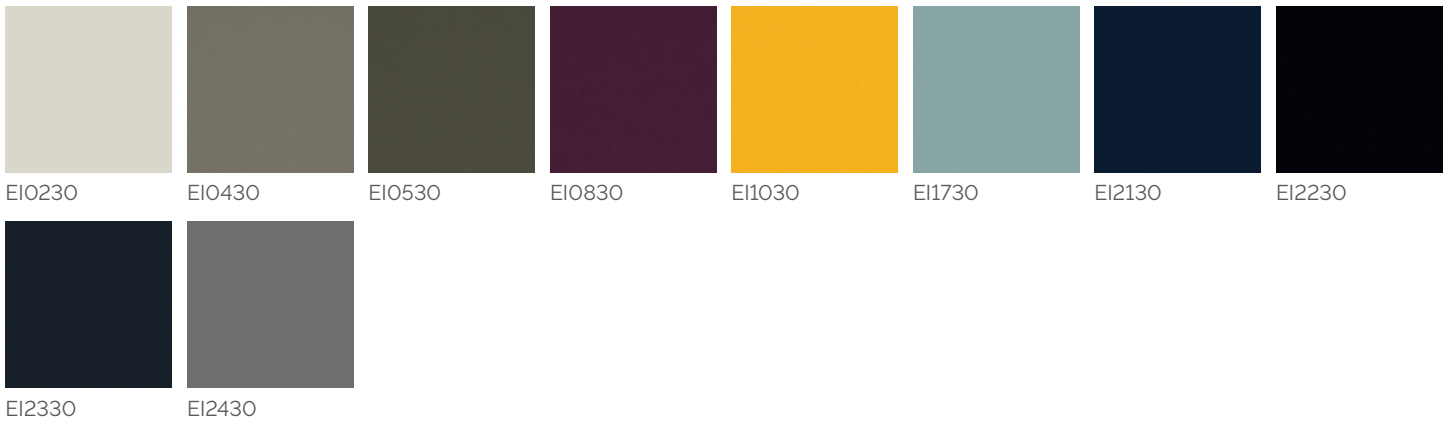

Cat. B - Extrema Ikon By Flukso® - Délai de livraison 6 semaines

63% PU, 29% COT, 8% PES.

Cat. C - Main Line Flax by Camira

70% Laine vierge, 30% Flax - Poids : 435 g/m² - Résistance à l'abrasion : 50 000 cycles Martindale - Résistance à la lumière : 5 (ISO 105-B02).