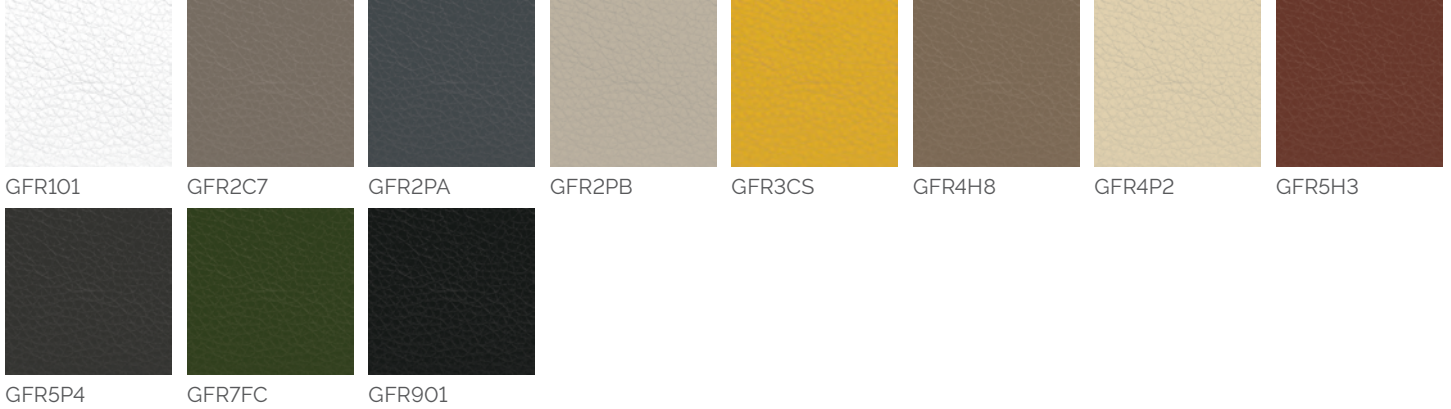

Cat. B - Extrema Ikon By Flukso® - Délai de livraison 6 semaines

63% PU, 29% COT, 8% PES.

Cat. C - Main Line Flax by Camira

70% Laine vierge, 30% Flax - Poids : 435 g/m² - Résistance à l'abrasion : 50 000 cycles Martindale - Résistance à la lumière : 5 (ISO 105-B02).