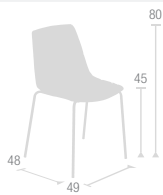

Tarif

CHAISES - Lot de 4

Pieds Chromés

135NA +

948 €^{HT}/le
lot de 4

Pieds Blancs

135NAB +

1032 €^{HT}/
le lot de 4

Pieds Noirs

135NAN +

Descriptif technique

Chaises

Coque d'assise en technopolymère.

Pieds en acier chromé (utilisation intérieure), vernis blanc ou noir (utilisation extérieure).

Empilable par 5.

Poids : 5kg.