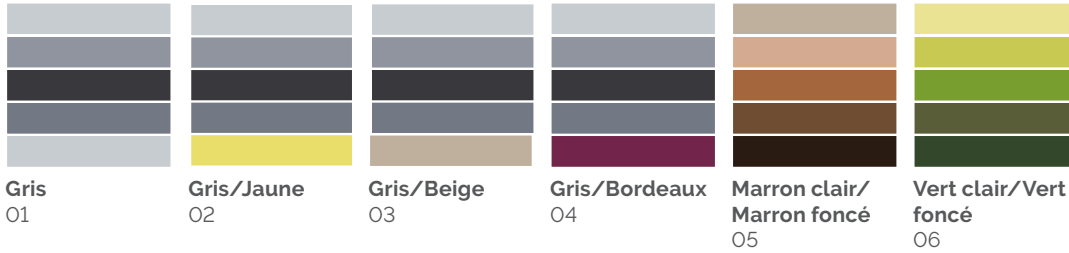

GARANTIE

DÉLAIS

REMISE

LIVRAISON

ECO

Colorez vos espaces

Semblable à des peintures, les chaises Mory aux couleurs vives et aux tons pastel apporteront une touche de gaieté à votre intérieur ou votre extérieur.

GARANTIE

DÉLAIS

REMISE

LIVRAISON

ECO

Nuancier

Technopolymère

Coque d'assise

Tarif

CHAISES - Lot de 4

Pieds Chromés

135NA +

948 €^{HT}/le
lot de 4

Pieds Blancs

135NAB +

1032 €^{HT}/
le lot de 4