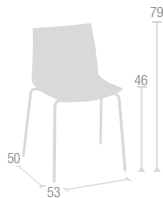

Bleu
34

Moutarde
36

Marron
39

Vert sauge
51

Tourterelle
52

Rose pale
54

Bleu pale
96

Tarif

CHAISES - Lot de 4

Pieds Chromés

360NA +

384 €^{HT}/Le
lot de 4

Pieds Blancs

360NAB +

468 €^{HT}/Le
lot de 4

Pieds Noirs