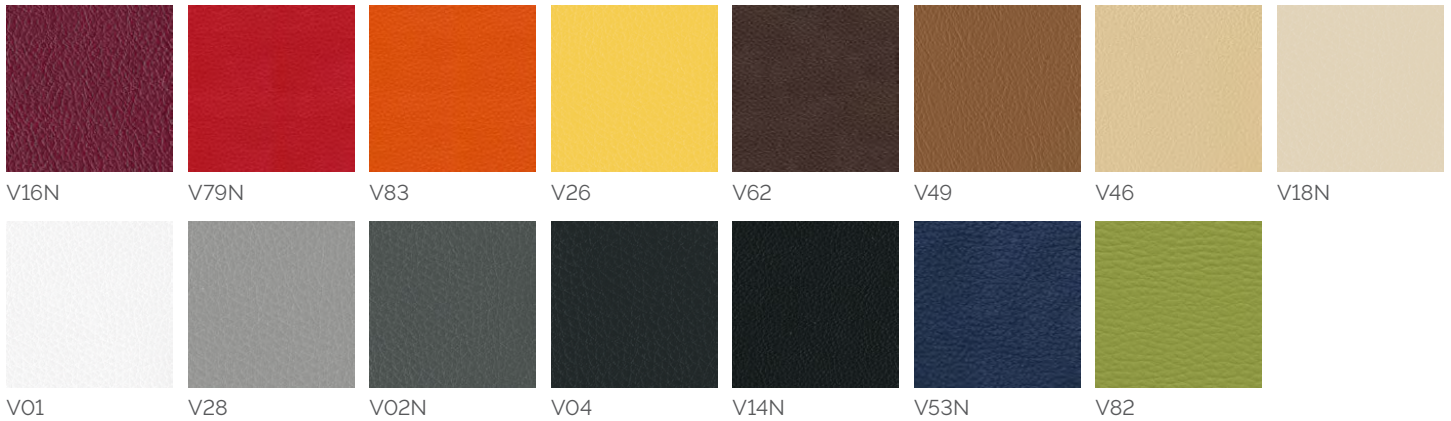

Nuancier

Similicuir ignifuge

100% polyester enduit PVC - 460 g/m2 Résistance au feu : coloris marqués N sont non-inflammables (EN 1021-1, EN 1021-2, BS 5852-1) - Résistance à l'abrasion : 30 000 cycles Martindales.