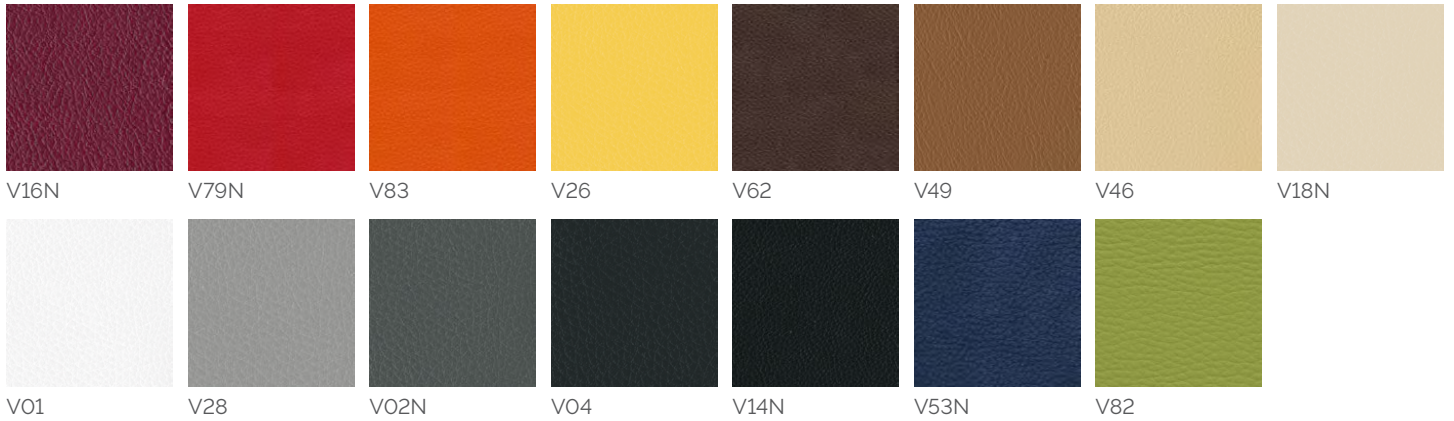

Nuancier

Similicuir ignifuge

100% polyester enduit PVC - 460 g/m² Résistance au feu : coloris marqués N sont non-inflammables (EN 1021-1, EN 1021-2, BS 5852-1) - Résistance à l'abrasion : 30 000 cycles Martindales.