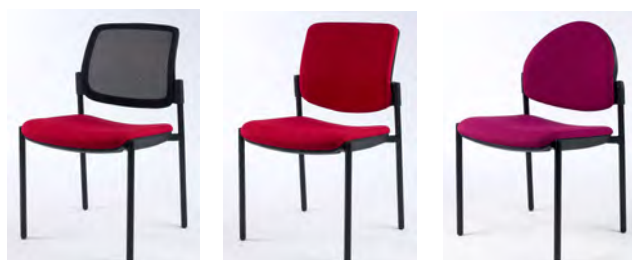

Resia

- Siège 4 pieds empilables.
- 3 dossiers : dos rond tapissé, dos carré tapissé, dos droit résille Noir.
- Assise mousse moulée 35 mm tapissée.
- Patins antidérapants et antirayures.
- Accoudoirs en options.
- Largeur assise : 51 cm.
- Profondeur : 59 cm.
- Hauteur dossier : 38 cm (hors tout H84 cm).

	Dos rond tissu réf : 4130 + □	Dos carré tissu réf : 4131 + □	Dos carré maille réf : 4132 + □
Bondai	133 €^{HT}	139 €^{HT}	137 €^{HT}
X-Trème	146 €^{HT}	153 €^{HT}	144 €^{HT}

Option Accoudoirs fixes	réf : OPTACC + 32 €^{HT}