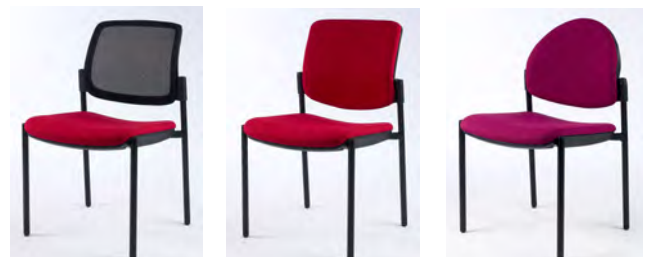

Resia

- Siège 4 pieds empilables.
- 3 dossiers : dos rond tapissé, dos carré tapissé, dos droit résille Noir.
- Assise mousse moulée 35 mm tapissée.
- Patins antidérapants et antirayures.
- Accoudoirs en options.
- Largeur assise : 51 cm.
- Profondeur : 59 cm.
- Hauteur dossier : 38 cm (hors tout H84 cm).

	Dos rond tissu réf : 4130 +	Dos carré tissu réf : 4131 +	Dos carré maille réf : 4132 +
Bondai	154 €^{HT}	164 €^{HT}	163 €^{HT}
X-Trême	170 €^{HT}	180 €^{HT}	171 €^{HT}

Option Accoudoirs fixes	réf : OPTACC + 38 €^{HT}