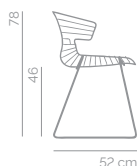

Descriptif technique

Sièges

Cadre filaire en métal
Coussins d'assise revêtement cuir synthétique, revêtements imperméables et UV protecteurs.

Tables

Plateau en HPL épaisseur 10 mm (chants noirs) ou en mélaminé épaisseur 18 mm (chants ABS) angles arrondis.

Tarif

CHAISE OUTDOOR

Chaise luge

Cadre filaire	OCOVE001 + □ + □	296 € ^{HT}
Option coussin d'assise	CU2B + □ + □	91 € ^{HT}

GARANTIE

DÉLAIS

REMISE

LIVRAISON

ECO

TABLES DE COLLECTIVITÉ

				PT Mélaminé	PH HPL
	Table basse ronde Ø60 x H50 cm	3 pieds métal	OTAVOT08 +	223 € ^{HT}	356 € ^{HT}
	Table carrée L69 x P69 x H75 cm	4 pieds métal	OTAVOT09C +	291 € ^{HT}	464 € ^{HT}
		4 pieds bois Plateau wengé non dispo	OTAVOT10 +	391 € ^{HT}	562 € ^{HT}
	Table ronde Ø69x H75 cm	4 pieds métal	OTAVOT07 +	229 € ^{HT}	360 € ^{HT}
	Table ronde Ø100 x H75 cm	4 pieds métal	OTAVOT09R +	316 € ^{HT}	621 € ^{HT}
		3 pieds bois Plateau wengé non dispo	OTAVOT11 +	347 € ^{HT}	647 € ^{HT}