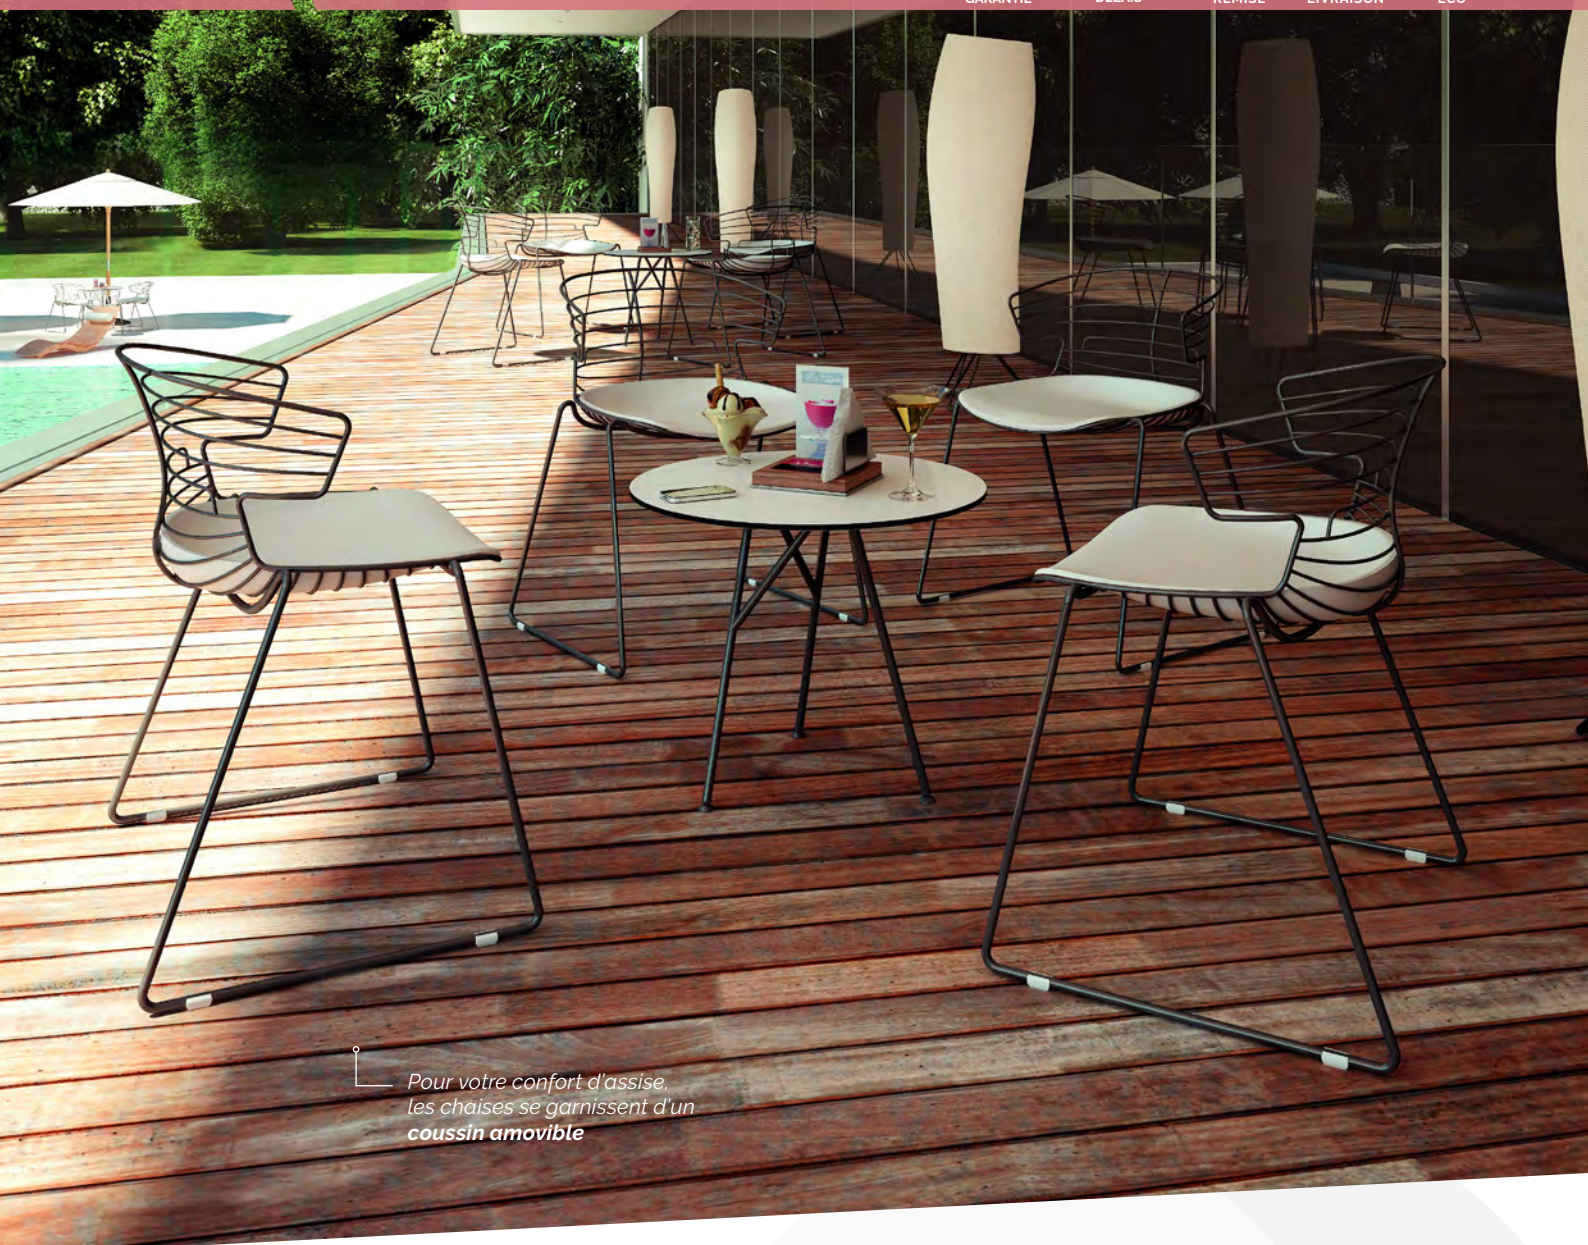

ECO

Pour votre confort d'assise,
les chaises se garnissent d'un
coussin amovible

Installez-vous dans une ambiance cosy

Du mobilier outdoor au design «filaire» pour embellir vos terrasses, de restauration et de détente, bords de piscine et jardins.

Une silhouette élancée et stable au dossier courbé enveloppant pour une assise agréable et un bon maintien du dos.

GARANTIE

DÉLAIS

REMISE

LIVRAISON

ECO

Finitions des chaises

Structure de chaise