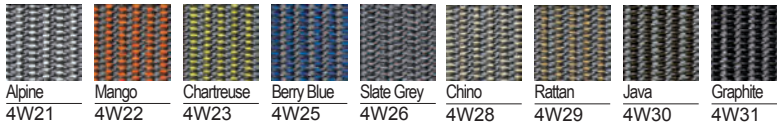

> **SETU** modèle présenté
CQ59 MA 5B L7 BB 4W26

911 €^{ht}

> **SETU 4 PIEDS** modèle présenté
CQ58 MA G1 L7 X8 4W31

848 €^{ht}

Setu Finition structure

Setu Finition base

Setu Finition dossier et assise tissu Lyris

Finition structure **Graphite**. Roulettes moquette.

Référence : **CQ59 MA**

Siège SETU avec accoudoirs, avec réglage de la hauteur.

Finition structure **Graphite**. Roulettes moquette.

Référence	Descriptif	Tarif € ht
① Options de réglages		
CQ59 MN	sans accoudoirs	804
CQ59 MA	avec accoudoirs	875
② Finition structure		
G1	Graphite	-
SG	Slate Grey	+ 36
5B	Java	+ 36
JH	Chino	+ 36
98	Studio white	+ 102
③ Finition base		
L7	H Alloy	-
5Y	Aluminium poli (sur le dessus)	+ 80
BG1	Graphite	+ 41
④ Roulettes		
BB	Roulettes Moquette	-
C9	Roulettes sol dur	+ 49
OC	Roulettes sol dur silencieuses	+ 56
⑤ Coloris tissu Lyris		
4W21	Alpine	-
4W22	Mango	-
4W23	Chartreuse	-
4W25	Berry Blue	-
4W26	Slate Grey	-
4W28	Chino	-
4W29	Rattan	-
4W30	Java	-
4W31	Graphite	-

Finition structure **Graphite**. Patins.

Référence : **CQ58 MA**

Siège SETU avec accoudoirs.

Finition structure **Graphite**. Patins.

Référence	Descriptif	Tarif € ht
① Options de réglages		
CQ58 MN	sans accoudoirs	783
CQ58 MA	avec accoudoirs	848
② Finition structure		
G1	Graphite	-
SG	Slate Grey	+ 36
5B	Java	+ 36
JH	Chino	+ 36
98	Studio white	+ 102
③ Finition base		
L7	H Alloy	-
5Y	Aluminium poli (sur le dessus)	+ 80
G1	Graphite	+ 41
④ Patins		
X8	Patins toutes surfaces	-
⑤ Coloris tissu Lyris		
4W21	Alpine	-
4W22	Mango	-
4W23	Chartreuse	-
4W25	Berry Blue	-
4W26	Slate Grey	-
4W28	Chino	-
4W29	Rattan	-
4W30	Java	-
4W31	Graphite	-