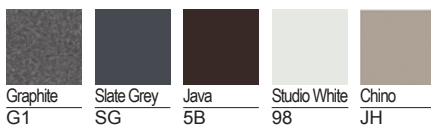

> **SETU** modèle présenté
CQ59 MA 5B L7 BB 4W26

911 €^{ht}

> **SETU 4 PIEDS** modèle présenté
CQ58 MA G1 L7 X8 4W31

848 €^{ht}

Setu Finition structure

Setu Finition base

Setu Finition dossier et assise tissu Lyris

Finition structure **Graphite**. Roulettes moquette.

Référence : **CQ59 MA**

Siège SETU avec accoudoirs, avec réglage de la hauteur.

Finition structure **Graphite**. Roulettes moquette.

Référence	Descriptif	Tarif € ht
① Options de réglages		
CQ59 MN	sans accoudoirs	804
CQ59 MA	avec accoudoirs	875
② Finition structure		
G1	Graphite	-
SG	Slate Grey	+ 36
5B	Java	+ 36
JH	Chino	+ 36
98	Studio white	+ 102
③ Finition base		
L7	H Alloy	-
5Y	Aluminium poli (sur le dessus)	+ 80
BG1	Graphite	+ 41
④ Roulettes		
BB	Roulettes Moquette	-
C9	Roulettes sol dur	+ 49
OC	Roulettes sol dur silencieuses	+ 56
⑤ Coloris tissu Lyris		
4W21	Alpine	-
4W22	Mango	-
4W23	Chartreuse	-
4W25	Berry Blue	-
4W26	Slate Grey	-
4W28	Chino	-
4W29	Rattan	-
4W30	Java	-
4W31	Graphite	-