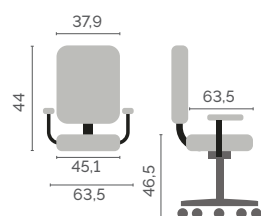

Jaune
P06Orange
P08Gris
P12Bleu
P27Rouge
P36Vert
P43

Tarif

CHAISES

LEAN + L

308 €HT

Descriptif technique

Chaises

Piètement sur roulettes, équipé d'un espace de rangement.

Chaises pivotantes et mobiles.

Tablette positionnable à gauche ou à droite.

Coque polypropylène anatomique.

Dimension de la tablette écriteur : 48x30 cm