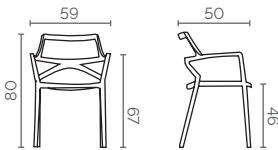

Polypropylène

Chaises

Blanc
WHINoir
BLAÉcru
ECRRouge
REDBronze
BRO

Tarif

Vendues par lot de 4 du même coloris.

CHAISES

66026 +
L105 €^{HT}

Descriptif technique