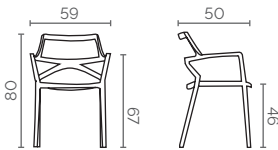

Tarif

Vendues par lot de 4 du même coloris.

CHAISES

66026 +
L114 €^{HT}

Descriptif technique

Chaises

Fabriqué à partir de polypropylène par injection et renforcé de fibre de verre.
Empilable.

Utilisation à l'intérieur comme à l'extérieur.