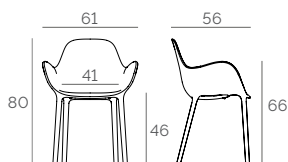

GARANTIE

DÉLAIS

DEVIS GRATUIT

LIVRAISON

ECO

Tarif

CHAISES - Empilable par 5

Vendues par lot de 4 du même coloris

45012 + ☐

129 €^{HT}/
unité

Coussin d'assise

45012CO + ☐

64€^{HT}