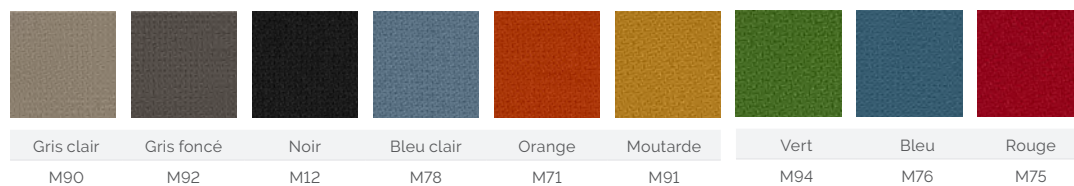

	Structure couleur		Structure Noire	
<b>SIÈGE GALEO - 4 PIEDS</b> Empilable par 6	<b>Vendus par lots de 4</b>			
Modèle	Référence	Prix HT	Référence	Prix HT
Sans assise rembourrée	WG10 + □	125 €	WG1010	138 €
Avec assise rembourrée tissu	WG20 + □	163 €	WG2010 + □	176 €
	Lot de 15 kits de liaison de chaise finition Blanc (00), Gris (21) ou Noir (10)		WG99 + □	58 €