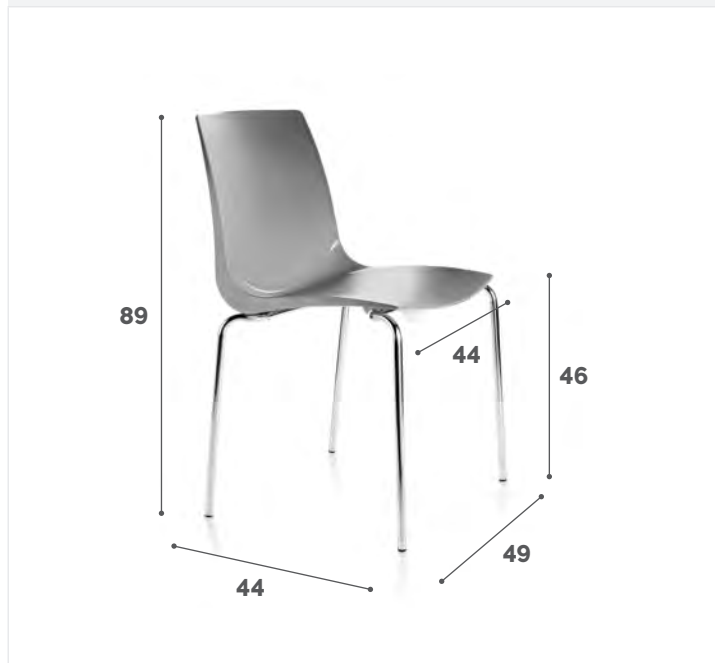

DIMENSIONS (en cm)