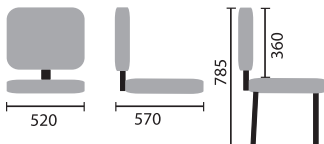

CHAISE EMPILABLE
PAR 8

EMPILABLE - NETTOYAGE FACILE - RÉSISTANT

P15 - Noir

P37 - Bordeaux

IDÉALE POUR LES COLLECTIVITÉS ET L'ACCUEIL DES VISITEURS

Structure fil acier plein Chromé.
Assise et dossier polypropylène Noir ou Bordeaux.