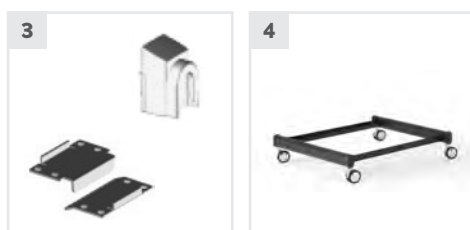

ACCESSOIRES - Tablette écrite droite ou gauche disponible sur demande			
3. Système d'accrochage Ø55 x H66 cm	Pour chaises sans accoudoir	GNCVO	5 €^{HT}
	Pour chaises avec accoudoirs	GNCVOB	9 €^{HT}
4. Chariot pivotant métal Max. 20 chaises non tapissées ou 10 tapissées		CRL8	95 €^{HT}

Les chaises peuvent être empilées aussi bien que rangées. Ni les accoudoirs ni la tablette écrite limitent la capacité d'empilabilité ou de rangement.
Chaises non tapissées : empilable par 15
Chaises tapissées : empilable par 10