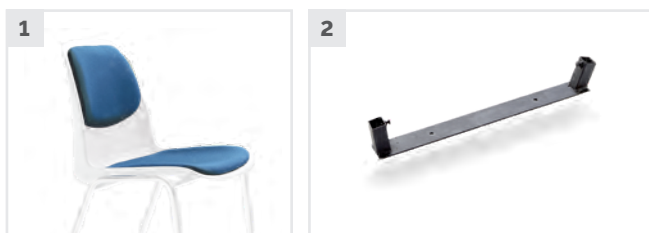

Prune
021

Pétrole
024

Les chaises

Prix
unitaireÀ partir
de 10

CHAISES 4 PIEDS EMPILABLES Coque polypropylène - Piètement métal tube Ø18 mm Noir (NR) ou Chromé (CH) S

			Prix unitaire	À partir de 10
1. Coque translucide	Sans crochet de liaison	02C200T + └	38 € ^{HT}	34 € ^{HT}
	Sans crochet de liaison	02C200 + └	36 € ^{HT} S	29 € ^{HT} S
2. Coque opaque	Avec crochets de liaison	02C201 + └	36 € ^{HT}	29 € ^{HT}
	Sans crochet de liaison	02C202 + └	39 € ^{HT}	32 € ^{HT}
3. Coque opaque Non feu M2	Avec crochets de liaison	02C203 + └	40 € ^{HT}	33 € ^{HT}

ACCESSOIRES

3. Placet d'assise et dossier tissu	Tissu King Flex	02C292 + └	75 € ^{HT}	72 € ^{HT}
	Tissu Urban	02C296 + └	79 € ^{HT}	77 € ^{HT}
4. Barre d'écartement		02C900	21 € ^{HT}	-