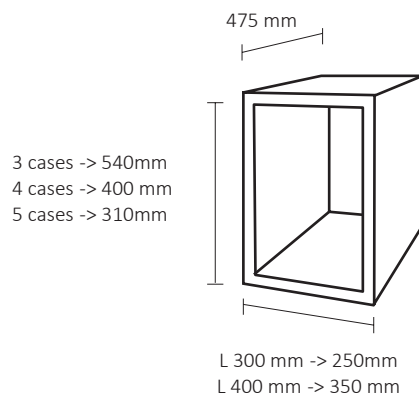

Casiers 3/4/5

ORIGINE
FRANCE[®]
GARANTIE

BVCert. 6091835

Peinture
epoxy

Serrure
2 clés

Aération
(dos)

Casque moto
largeur 400
uniquement

Casiers 3/4/5

Une organisation au cordeau

Le classique du multicasiers, facilement intégrable avec ses multiples configurations possibles !

Ce meuble est constitué d'un corps monobloc en acier 7/10ème thermolaqué avec aérations dorsales, d'un socle traité anti-corrosion et de portes en acier 7/10ème thermolaqué renforcées, articulées sur paumelles indégondables. Les tablettes de séparation de cases sont en acier galvanisé non peint, idéal pour un usage intensif.

3 cases	Nb de col.	Références	Hauteur	Largeur	Profondeur
	1	MM331E00	1800	300	500
	2	MM332E00	1800	600	500
	3	MM333E00	1800	900	500
	4	MM334E00	1800	1200	500
	1	MM341E00	1800	400	500
	2	MM342E00	1800	800	500
	3	MM343E00	1800	1200	500
4 cases	Nb de col.	Références	Hauteur	Largeur	Profondeur
	1	MM431E00	1800	300	500
	2	MM432E00	1800	600	500
	3	MM433E00	1800	900	500
	4	MM434E00	1800	1200	500
	1	MM441E00	1800	400	500
	2	MM442E00	1800	800	500
	3	MM443E00	1800	1200	500
5 cases	Nb de col.	Références	Hauteur	Largeur	Profondeur
	1	MM531E00	1800	300	500
	2	MM532E00	1800	600	500
	3	MM533E00	1800	900	500
	4	MM534E00	1800	1200	500
	1	MM541E00	1800	400	500
	2	MM542E00	1800	800	500
	3	MM543E00	1800	1200	500