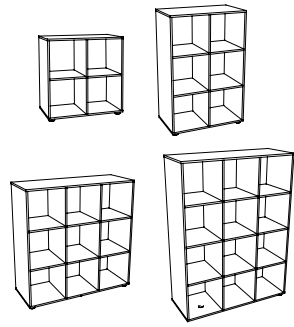

- Chants ABS anti-choc 2 mm.
- Dimensions utiles d'une case : L37 x P42,5 x H37 cm.
- Patins de réglage Ø55 mm / H2,5 cm pour compenser les défauts de planéité du sol (ou socle H13,5 cm optionnel).
- Porte standard (L38 x H38 cm), porte avec fente courrier (L38 x H 35,5 cm) ou porte vestiaire (L38 x H76,5 cm) en panneaux mélaminés Structurex® ép. 16 mm. Portes équipées d'un amortisseur de fermeture et d'un porte étiquette. Porte vestiaire munie en plus d'un crochet patène.

Tarif

CASIERS À COMPOSER

Structure
P44,5 cm

4 cases
L78,5 x H80,5 cm

DY133 +

376 €^{HT}

6 cases
L78,5 x H119 cm

DN523 +