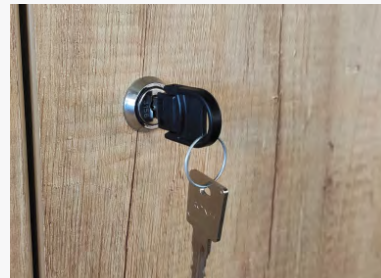

Nuancier

Structurex®

Structure et socle

Structurex®

Portes

Descriptif technique

Casiers

Casiers de rangement (4, 6, 9 ou 12 cases avec fond structurel) en panneaux mélaminés Structurex® ép. 16 mm.

- Chants ABS anti-choc 2 mm.
- Dimensions utiles d'une case : L37 x P42,5 x H37 cm.
- Patins de réglage Ø55 mm / H2,5 cm pour compenser les défauts de planéité du sol (ou socle H13,5 cm optionnel).
- Porte standard (L38 x H38 cm), porte avec fente courrier (L38 x H 35,5 cm) ou porte vestiaire (L38 x H76,5 cm) en panneaux mélaminés Structurex® ép. 16 mm. Portes équipées d'un amortisseur de fermeture et d'un porte étiquette. Porte vestiaire munie en plus d'un crochet patène.

Les casiers peuvent être commandés équipés de portes (prêts à l'emploi) ou vides, avec portes en option. En version équipée avec des portes (portes standards, portes avec fente courrier ou portes vestiaires), les portes auront toujours la même finition. En version vide non équipée, vous pouvez choisir les finitions des portes, combiner différentes finitions pour animer vos façades et obtenir des casiers multicolores.

Serrures

Serrures à clé :

- Fournie avec un jeu de 2 clés dont 1 pliable
- Clé passe disponible en option

Serrures à code privé

- La serrure à code privé est disponible en noir ou en blanc, et dispose de 3 digits.
- Le code personnalisé de la serrure doit-être enregistré à la réception de vos casiers. En cas d'oubli, le code peut-être dévoilé puis réinitialisé mécaniquement par une clé passe optionnelle

Serrures à code public

- La serrure à code public est uniquement noire, et dispose de 4 digits.
- Le code de la serrure se réinitialise à chaque ouverture
- En cas d'oubli, le code peut être dévoilé puis réinitialisé mécaniquement par une clé optionnelle