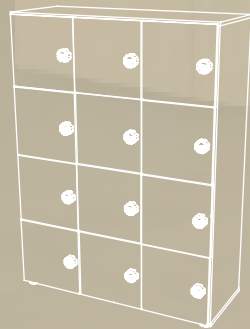

FREYDANE

espace de rangement sécurisé