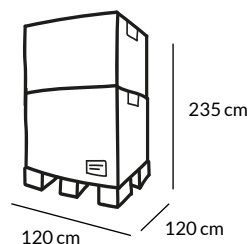

Déplaçable à tout moment

Cabine acoustique - Modèle S Bureau

Montage express : 2 pers.

 45 min*

Dimensions

Dimensions extérieures : 95 x 96 x 212 cm

Dimensions intérieures : 87 x 83 x 198 cm

Dimensions porte : 90 x 204 cm – 8 mm feuilleté Silence

Poids net : 270 kg

Surface au sol : 0,9 m²

Dimensions tablette : 43 x 79 cm

Hauteur tablette : 73 cm

Dimension banquette : 88 x 38 cm

Hauteur banquettes : 45 cm

Informations techniques

Eclairage : 1 Spot LED 800 lm

Revêtement sol : Moquette 100% Polyester

Logistique

1 pupitre : 120 x 120 x 235 cm

Poids brut : 345 kg

Volume : 3,4 m³

* Hors manutention

Livraison rapide

Origine France Garantie