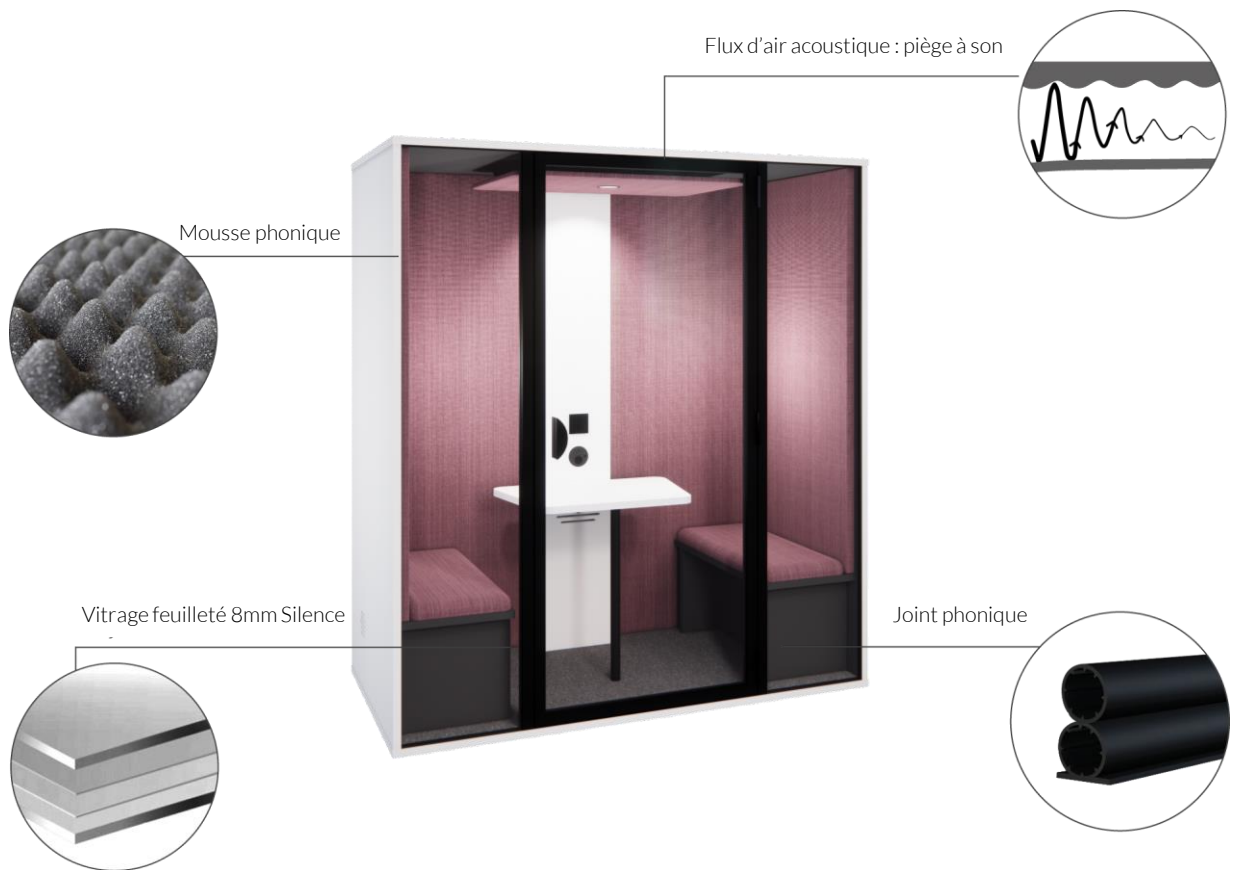

Performance acoustique

Norme ISO 23351-1

Réduction du niveau de la parole : -27,3 dB

Norme ISO 11957 :
Performance d'isolation acoustique des cabines -29 dB

Garantie la confidentialité de vos conversations !