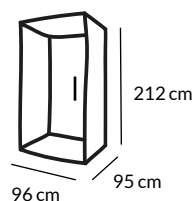

Déplaçable à tout moment

Cabine acoustique - Modèle S Bureau

Montage express : 2 pers.

 45 min*

Dimensions

Dimensions extérieures : 95 x 96 x 212 cm

Dimensions intérieures : 87 x 83 x 198 cm

Dimensions porte : 90 x 204 cm – 8 mm feuilleté Silence

Poids net : 270 kg

Surface au sol : 0,9 m²

Dimensions tablette : 43 x 79 cm

Hauteur tablette : 73 cm

Dimension banquette : 88 x 38 cm

Hauteur banquettes : 45 cm

Informations techniques

Eclairage : 1 Spot LED 800 lm