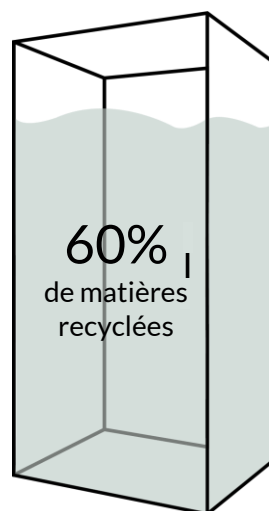

Grâce à notre production française, nous fabriquons et expédions vos cabines à partir de **2 semaines**.

Empreinte carbone faible

En utilisant un **circuit court**, nous réduisons notre impact carbone.

Des cabines recyclées...

- ✓ Notre tissu Chili (**GABRIEL**) est d'origine **100% recyclé**, à base de bouteilles en plastiques post consommation.
- ✓ Nos panneaux de bois contiennent plus de **50%** de matières premières issues de **matières recyclées**.