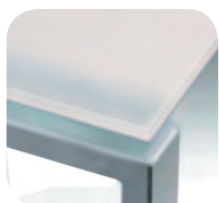

Blanc
code CB