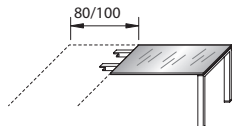

Console/Retour suspendu

Console indépendante, profondeur 60 cm

L200 x P60 x H72 cm
L180 x P60 x H72 cm

GS 2006 00VAF + finition plateau
GS 1806 00VAF + finition plateau

764 € HT
715 € HT

889 € HT
832 € HT

Retour suspendu, profondeur 60 cm

L120 x P60 x H72 cm
L100 x P60 x H72 cm

GS 1206 B0VAF + finition plateau
GS 1006 B0VAF + finition plateau

561 € HT
529 € HT

649 € HT
607 € HT

Caissons

Caisson sur roulettes - L42 x P53,5 x H55,5 cm

3 tiroirs en métal - serrure