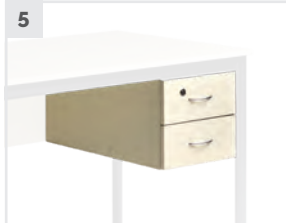

### BUREAU PROFESSEUR

1. Le classique

L140 x P70 cm

Cadre porteur en tube 50 x 20 mm  
Piètement en tube diamètre 40 mm  
Finition peinture époxy

1E020 +

518 €<sup>HT</sup>573 €<sup>HT</sup>

4

5

### LES ACCESSOIRES

4. Caisson 1 porte + serrure  
Pour bureau de l'enseignantL35 x P60 x H35 cm  
Finition identique au plateau

1E021 +

218 €<sup>HT</sup>5. Caisson 2 tiroirs + serrure  
Pour bureau de l'enseignantL35 x P60 x H35 cm  
Finition identique au plateau