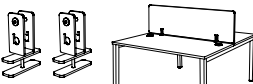

 69 €^{HT}

 Pour poste bench
La paire de pinces

DS37 +

 74 €^{HT}

Séparateur latéral

A poser

A compléter avec supports à poser

 Pour plateau L70 cm
L70 x P2,5 cm