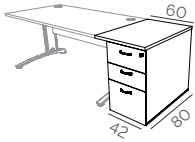

CAISSON HAUTEUR BUREAU - Top L60 cm - L42 x P80 x H72 cm

3 tiroirs dont 1 D.S.	AP38 + ☐	602 €^{HT}
4 tiroirs plats	AP39 + ☐	644 €^{HT}