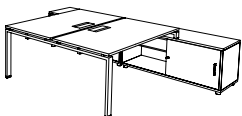

BENCH SUR CONSOLE B-BOX AVEC TOP-ACCESS - H72 cm - 2 top-access centrés à l'avant inclus - Poignée type C ou D

Dimension du plateau : L140 x P163 cm Dimension totale : L188 x P280 cm	EC11 + ☐	2067 €^{HT}
Dimension du plateau : L160 x P163 cm Dimension totale : L208 x P280 cm	EC12 + ☐	2090 €^{HT}
Dimension du plateau : L180 x P163 cm Dimension totale : L228 x P280 cm	EC13 + ☐	2113 €^{HT}