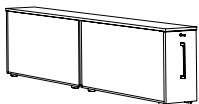

Pour poste double Avec top commun	H72 cm	P163 cm	EE03 + ☐	1729 €^{HT}

VOILE DE FOND - H30 cm réelle et H35 cm posé - Structurex®