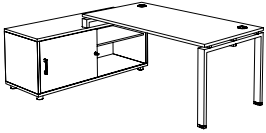

BUREAU DROIT AVEC ÉCHANCRURE - H72 cm

P70 cm	L120 cm	DP39 + ☐	493 € ^{HT}
	L140 cm	DP40 + ☐	504 € ^{HT}
	L160 cm	DP41 + ☐	515 € ^{HT}
P80 cm	L120 cm	DP42 + ☐	499 € ^{HT}
	L140 cm	DP43 + ☐	510 € ^{HT}
	L160 cm	DP44 + ☐	522 € ^{HT}
	L180 cm	DP45 + ☐	533 € ^{HT}

BUREAU DROIT AVEC TOP-ACCESS - H72 cm - 1 top-access centré à l'avant inclus

P80 cm	L120 cm	DE43 + ☐	577 € ^{HT}
	L140 cm	DE44 + ☐	589 € ^{HT}
	L160 cm	DE45 + ☐	601 € ^{HT}
	L180 cm	DE46 + ☐	612 € ^{HT}

BUREAU COMPACT AVEC OBTURATEUR - P80 à 110 x H72 cm - 1 obturateur inclus

L160 cm	retour à droite	BP27 + ☐	623 € ^{HT}
	retour à gauche	BP28 + ☐	
L180 cm	retour à droite	BP29 + ☐	644 € ^{HT}
	retour à gauche	BP30 + ☐	

BUREAU SUR CONSOLE B-BOX AVEC OBTURATEURS - H72 cm - 2 obturateurs inclus

Dimension du plateau : L140 x P80 cm Dimension totale : L188 x P140 cm	EB96 + <input type="checkbox"/>	1014 €^{HT}
Dimension du plateau : L160 x P80 cm Dimension totale : L208 x P140 cm	EB97 + <input type="checkbox"/>	1025 €^{HT}
Dimension du plateau : L180 x P80 cm Dimension totale : L228 x P140 cm	EB98 + <input type="checkbox"/>	1036 €^{HT}