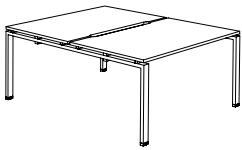

Élément suivant

BENCH AVEC PLATEAUX ÉCHANCRÉS - H72 cm

P143 cm	L120 cm	BK69 + ☐	805 €^{HT}	BK71 + ☐	665 €^{HT}
	L140 cm	BK70 + ☐	827 €^{HT}	BK72 + ☐	688 €^{HT}
	L160 cm	BR44 + ☐	850 €^{HT}	BR45 + ☐	711 €^{HT}
P163 cm	L120 cm	BR46 + ☐	816 €^{HT}	BR47 + ☐	677 €^{HT}
	L140 cm	BR48 + ☐	839 €^{HT}	BR49 + ☐	700 €^{HT}
	L160 cm	BK75 + ☐	862 €^{HT}	BK77 + ☐	723 €^{HT}
	L180 cm	BK76 + ☐	885 €^{HT}	BK78 + ☐	745 €^{HT}