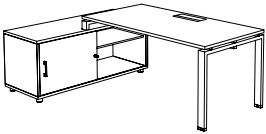

BUREAU SUR CONSOLE B-BOX AVEC TOP-ACCESS - H72 cm - 2 top-access centrés à l'avant inclus

Dimension du plateau : L140 x P80 cm Dimension totale : L188 x P140 cm	EC02 + ☐	1098 €^{HT}
Dimension du plateau : L160 x P80 cm Dimension totale : L208 x P140 cm	EC03 + ☐	1109 €^{HT}
Dimension du plateau : L180 x P80 cm Dimension totale : L228 x P140 cm	EC04 + ☐	1120 €^{HT}