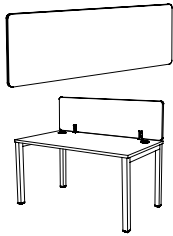

SEPARATEUR TISSU ACOUSTIQUE

Séparateur frontal

A fixer

P2,5 x H40 cm

A compléter avec les pinces de fixation adaptées à votre usage

Pour plateau L120 cm
L120 cm

EB003 +

265 €^{HT}

Pour plateau L140 cm
L140 cm

EB013 +

286 €^{HT}

Pour plateau L160 cm
L160 cm

EB023 +

308 €^{HT}

Pour plateau L180 cm
L180 cm

EB033 +

329 €^{HT}