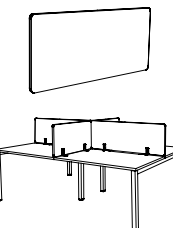

 69 €^{HT}

 Pour poste bench
La paire de pinces

DS37 +

 74 €^{HT}

Séparateur latéral

A poser

A compléter avec supports à poser

 Pour plateau L70 cm
L70 x P2,5 cm