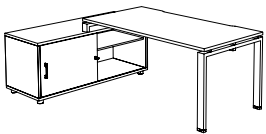

BUREAU DROIT AVEC ÉCHANCRURE - H72 cm

P70 cm	L120 cm	DP39 + ☐	493 € ^{HT}
	L140 cm	DP40 + ☐	504 € ^{HT}
	L160 cm	DP41 + ☐	515 € ^{HT}
P80 cm	L120 cm	DP42 + ☐	499 € ^{HT}
	L140 cm	DP43 + ☐	510 € ^{HT}
	L160 cm	DP44 + ☐	522 € ^{HT}
	L180 cm	DP45 + ☐	533 € ^{HT}

BUREAU DROIT AVEC TOP-ACCESS - H72 cm - 1 top-access centré à l'avant inclus

P80 cm	L120 cm	DE43 + ☐	577 € ^{HT}
	L140 cm	DE44 + ☐	589 € ^{HT}
	L160 cm	DE45 + ☐	601 € ^{HT}
	L180 cm	DE46 + ☐	612 € ^{HT}

BUREAU SUR CONSOLE B-BOX AVEC OBTURATEURS - H72 cm - 2 obturateurs inclus

Dimension du plateau : L140 x P80 cm Dimension totale : L188 x P140 cm	EB96 + <input type="checkbox"/>	1014 €^{HT}
Dimension du plateau : L160 x P80 cm Dimension totale : L208 x P140 cm	EB97 + <input type="checkbox"/>	1025 €^{HT}
Dimension du plateau : L180 x P80 cm Dimension totale : L228 x P140 cm	EB98 + <input type="checkbox"/>	1036 €^{HT}

BUREAU SUR CONSOLE B-BOX AVEC PLATEAU ÉCHANCRÉ - H72 cm

Dimension du plateau : L140 x P80 cm Dimension totale : L188 x P140 cm	EB99 + <input type="checkbox"/>	1019 €^{HT}
Dimension du plateau : L160 x P80 cm Dimension totale : L208 x P140 cm	ECO0 + <input type="checkbox"/>	1030 €^{HT}
Dimension du plateau : L180 x P80 cm Dimension totale : L228 x P140 cm	ECO1 + <input type="checkbox"/>	1042 €^{HT}