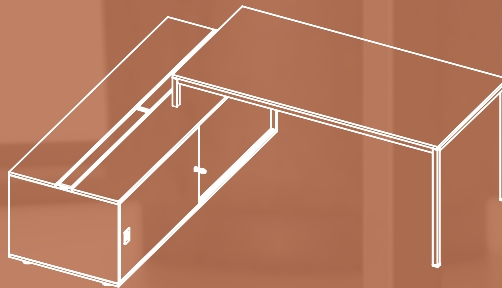

HUDSON

pur design