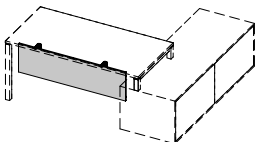

**Voiles de fond pour bureau sur
crédence**
En mélaminé
Supports inclus
H35,1 cm
Non compatible avec les
plateaux P60 cm

L88,7 cm	COFRA14B +	89 €^{HT}
L108,7 cm	COFRA16B +	96 €^{HT}
L128,6 cm	COFRA18B +	100 €^{HT}