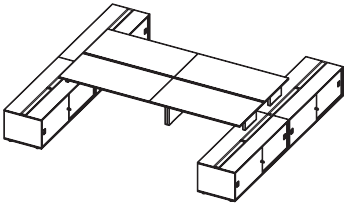

BENCH 4 POSTES SUR CRÉDENCES - H74,8 cm - Crédence : L181,5 x P66 x H56 cm

Crédence non-câblée

Bureau L140 cm	X1BM6140 +	4468 € ^{HT}
Bureau L160 cm	X1BM6160 +	4538 € ^{HT}
Bureau L180 cm	X1BM6180 +	4608 € ^{HT}

Bench P123,8 cm

Crédence câblée

Bureau L140 cm	X1BM8140 +	4547 € ^{HT}
Bureau L160 cm	X1BM8160 +	4622 € ^{HT}
Bureau L180 cm	X1BM8180 +	4696 € ^{HT}

Bench P163,8 cm

Crédence câblée

Bureau L140 cm	X1CS6140 +	5070 € ^{HT}
Bureau L160 cm	X1CS6160 +	5140 € ^{HT}
Bureau L180 cm	X1CS6180 +	5210 € ^{HT}

Bench P123,8 cm

Crédence câblée

Bureau L140 cm	X1CS8140 +	5150 € ^{HT}
Bureau L160 cm	X1CS8160 +	5224 € ^{HT}
Bureau L180 cm	X1CS8180 +	5298 € ^{HT}

Bench P163,8 cm

ACCESSOIRES

Voiles de fond
En mélaminé
Supports inclus
H35,1 cm
Non compatible avec les
plateaux P60 cm