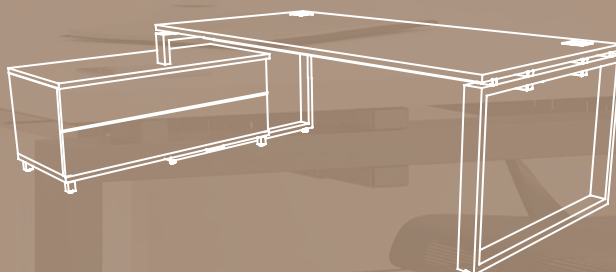

5
ans

GARANTIE

10
jours

DÉLAIS

-0%

REMISE

LIVRAISON

ECO

COMMANDE

SANCY

l'attention du détail