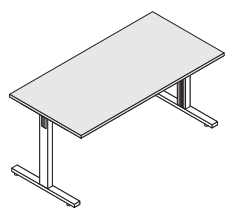

Tarif

BUREAUX DROITS - H73.6 cm

P80 cm	L80 cm	111087 +	254 €^{HT}
	L100 cm	111088 +	269 €^{HT}
	L120 cm	111089 +	294 €^{HT}
	L140 cm	111090 +	305 €^{HT}
	L160 cm	111091 +	329 €^{HT}
	L180 cm	111092 +	342 €^{HT}
P70 cm	L80 cm	111019 +	252 €^{HT}
	L100 cm	111020 +	264 €^{HT}
	L120 cm	111021 +	288 €^{HT}
	L140 cm	111022 +	295 €^{HT}
	L160 cm	111023 +	322 €^{HT}
	L180 cm	111024 +	330 €^{HT}