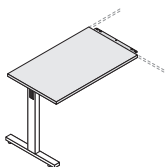

RETOURS SUSPENDUS - P60 x H73.6 cm

L80 cm	111025 +	170 €^{HT}
L100 cm	111093 +	180 €^{HT}

BUREAUX COMPACTS - H73.6 cm