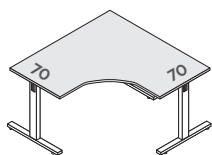

Fabriqués en tôle ép. 6 mm. Ils sont équipés de supports verticaux qui disparaissent à l'intérieur des panneaux. Les supports sont peints avec des poudres époxy de couleur Noir mat.

Tarif

BUREAUX DROITS - H73.6 cm

P80 cm	L80 cm	111087 +	254 € ^{HT}
	L100 cm	111088 +	269 € ^{HT}
	L120 cm	111089 +	294 € ^{HT}
	L140 cm	111090 +	305 € ^{HT}
	L160 cm	111091 +	329 € ^{HT}
	L180 cm	111092 +	342 € ^{HT}
P70 cm	L80 cm	111019 +	252 € ^{HT}
	L100 cm	111020 +	264 € ^{HT}
	L120 cm	111021 +	288 € ^{HT}
	L140 cm	111022 +	295 € ^{HT}
	L160 cm	111023 +	322 € ^{HT}
	L180 cm	111024 +	330 € ^{HT}

RETOURS SUSPENDUS - P60 x H73.6 cm

L80 cm	111025 +	170 € ^{HT}
L100 cm	111093 +	180 € ^{HT}

BUREAUX COMPACTS - H73.6 cm

L140 x P140 cm
 Veinage du bois
 différent sur un
 modèle droite ou
 gauche

Droite	111026 +	527 € ^{HT}
Gauche	111027 +	