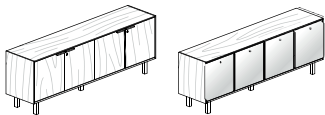

4 portes
Sans étagère

L202,4 x P46 x H73,7 cm

DL2007A2 +

800 €^{HT}

DL2007V2 +

1127 €^{HT}