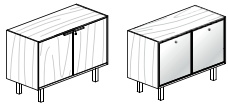

2 portes
Sans étagère

L102,4 x P46 x H73,7 cm

DL1007A1 +

459 €^{HT}

DL1007V1 +

622 €^{HT}