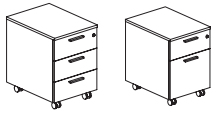

105 €HT

Pour plateau L200 cm

GM200300 +

109 €HT

Pour bureau sur meuble long

Pour plateau L160 cm

GM140300 +

95 €HT

Pour plateau L180 cm

GM160300 +

98 €HT

Pour plateau L200 cm

GM180300 +

105 €HT

ISLANDIS

TABLES DE RÉUNION - H74 cm

TABLES BASSES - P60 x H40 cm

	L60 cm					DM060640 + 	188 €^{HT}
	L120 cm					DM120640 + 	293 €^{HT}

ISLANDIS

CAISSONS MOBILES - Structure mélaminé - Sur roulettes - Serrure centralisée sur les tiroirs - L42 x P56 x H59 cm