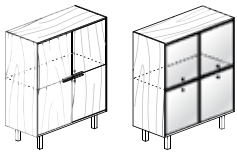

L102,4 x P46 x H73,7 cm

DL1007A1 +

459 €^{HT}

DL1007V1 +

622 €^{HT}
2x2 portes
1 étagère fixe

L102,4 x P46 x H124,9 cm

DL1012A2 +

751 €^{HT}