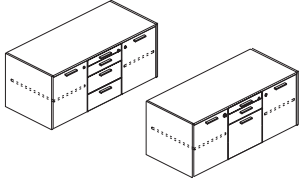

GM200300A +

243 €^{HT}

CAISSONS MOBILES - L45,3 x P56,8 x 61,1 cm - Avec serrure

3 tiroirs dont 1 D.S.

JR0406F3 +

877 €^{HT}

3 tiroirs + plumier

JR0406F4 +

834 €^{HT}

Plumier
Finition Noir
L34 x P16 x H2 cm

TZ001200

8 €^{HT}

DESSERTES - L128,9 x P56,8 x H54,6 cm - Avec serrure - Sans étagères

2 portes + 4 tiroirs

JD1305F4 +

1515 €^{HT}