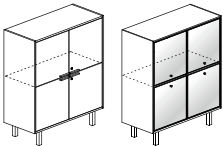

2x2 portes
1 étagère fixe

L103,6 x P46 x H123,5 cm

JC1012A2 +

1463 €^{HT}

JC1012V2+

1621 €^{HT}