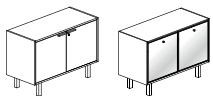

2 portes
Sans étagère

L103,6 x P46 x H72,3 cm

Structure & façade
Acrylique

JC1007A1 +

903 €^{HT}

Structure Acrylique & façade
Verre

JC1007V1 +

980 €^{HT}