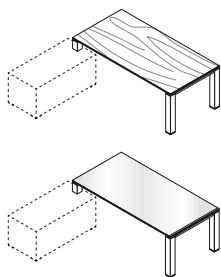

Structure

Réalisée à l'aide d'une traverse en tube d'acier tréfilé d'une section de 70x30 mm et d'une épaisseur de 2 mm avec finition dans un bain galvanique de chrome brillant, à laquelle sont fixés deux piètements à section carrée d'une dimension de 10x10 cm, réalisés en matériau acrylique brillant avec la technologie de pliage. Les piètements en portique intermédiaires placés au centre des compositions des tables de réunion, sont réalisés avec le piètement venant vers l'intérieur pour faciliter une utilisation correcte des plateaux sur tout leur perimeter. En option la fourniture de panneaux de fermeture inspectables, pour le passage de câbles. Toutes les jambes possèdent des pieds auto-nivelants d'environ 1 cm fixés sur une plaque de base carrée, en finition chromée, de la même section que les jambes.

Tarif

BUREAUX INDIVIDUELS - H74 cm

		Plateaux Bois		Plateaux Verre	
		Code	Prix	Code	Prix
P80 cm	L160 cm	JS160800 +	1565 € ^{HT}	JV160800 +	2349 € ^{HT}
	L180 cm	JS180800 +	1581 € ^{HT}	JV180800 +	2416 € ^{HT}
P100 cm	L180 cm	JS181000 +	1670 € ^{HT}	JV181000 +	2729 € ^{HT}
	L200 cm	JS201000 +	1691 € ^{HT}	JV201000 +	2804 € ^{HT}

RETOURS SUSPENDUS - P60 x H74 cm

		Plateaux Bois		Plateaux Verre	
		Code	Prix	Code	Prix
L80 cm		JS0806B0 +	878 € ^{HT}	-	-
L100 cm		JS1006B0 +	914 € ^{HT}	JV1006B0 +	1309 € ^{HT}

CONSOLES - P60 x H74 cm

		Plateaux Bois		Plateaux Verre	
		Code	Prix	Code	Prix
L180 cm		JS180600 +	1524 € ^{HT}	JV180600 +	2093 € ^{HT}
L200 cm		JS200600 +	1539 € ^{HT}	JV200600 +	2152 € ^{HT}

BUREAUX POUR APPUI SUR MEUBLE DE SERVICE - H74 cm