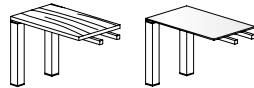

Plateaux Bois		Plateaux Verre	
		Code	Prix	Code	Prix
L80 cm		JS0806B0 +	878 €^{HT}	-	-
L100 cm		JS1006B0 +	914 €^{HT}	JV1006B0 +	1309 €^{HT}

CONSOLES - P60 x H74 cm