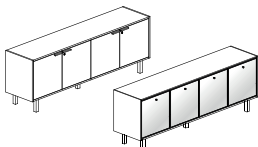

4 portes
Sans étagère

L203,6 x P46 x H72,3 cm

JC2007A2 +

1483 €^{HT}

JC2007V2 +

1642 €^{HT}