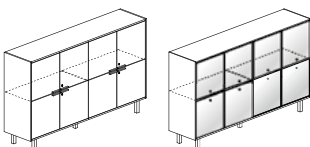

1642 €^{HT}

4x4 portes
2 étagères

L203,6 x P46 x H123,5 cm

JC2012A4 +

2448 €^{HT}

JC2012V4 +

2766 €^{HT}

STRUCTURES - Top et flancs obligatoires - Aluminium, Blanc ou Noir - P44 cm