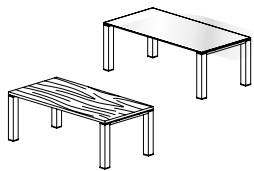

Tarif

BUREAUX INDIVIDUELS - H74 cm

		Plateaux Bois		Plateaux Verre	
		Code	Prix	Code	Prix
P80 cm	L160 cm	JS160800 +	1565 €^{HT}	JV160800 +	2349 €^{HT}
	L180 cm	JS180800 +	1581 €^{HT}	JV180800 +	2416 €^{HT}
P100 cm	L180 cm	JS181000 +	1670 €^{HT}	JV181000 +	2729 €^{HT}
	L200 cm	JS201000 +	1691 €^{HT}	JV201000 +	2804 €^{HT}

RETOURS SUSPENDUS - P60 x H74 cm