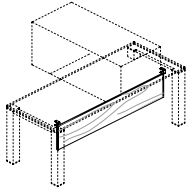

VOILES DE FOND - Ép. 1,8 x H30 cm

Pour plateau L160 cm
L125 cm

GM160300A +

204 €^{HT}

Pour plateau L180 cm
L145 cm

GM180300A +

222 €^{HT}

Pour plateau L200 cm
L165 cm

GM200300A +

243 €^{HT}