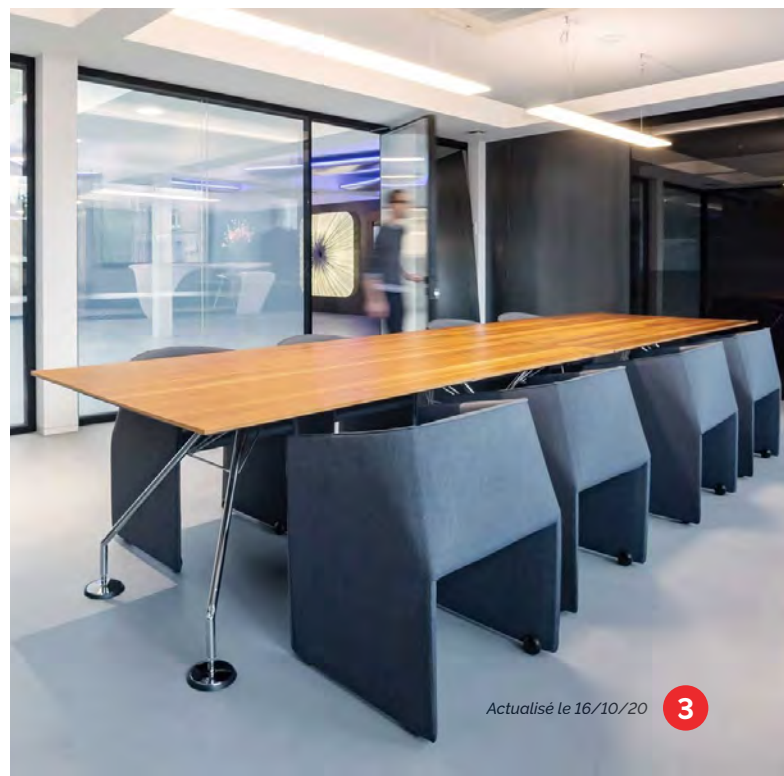

Source d'inspiration intemporelle, le design Nomos est idéal pour les espaces de réunion. En petite table d'appoint ronde, carré ou en composition sur mesure pour salles de conférences, Nomos excelle dans la fonctionnalité.