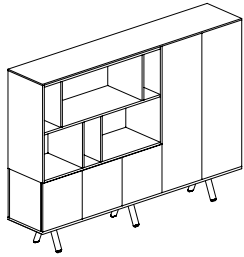

RANGEMENTS - SUITE

3•2 portes • niches
L200 x P40 x H144 cm
Système push/pull sauf
mélaminé (avec poignées et
fermeture soft)

Mélaminé	LBD20M +	3659 €HT
Top/portes/côtés finition bois Noyer américain Niches finition laquée	LBD20WL +	5790 €HT
Top/portes/côtés finition laqué Niches finition bois Noyer américain	LBD20LW +	
Laqué	LBD20L +	5559 €HT