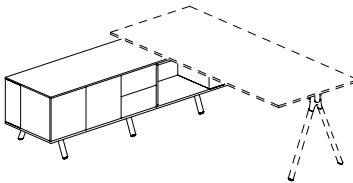

Meuble de service
L210 x P60 cm

Gauche	Bois/laqué	LMSSX + ☐	5324 €^{HT}
	Laqué	LMSSXL + ☐	4965 €^{HT}