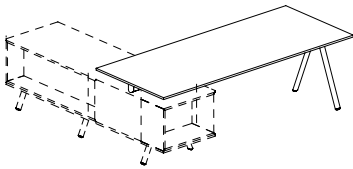

Noyer
américain

Descriptif technique

Structures

Les structures sont caractérisées par un joint en fonte d'aluminium peint avec des poudres époxy en Bleu, Vert, Blanc, Anthracite et Rouge. La structure comprend une poutre en tôle d'acier revêtue de poudre époxy pour le câblage. Capuchons en ABS pour fermeture de la poutre (revêtement époxy sur demande). La goulotte pour les câbles est réalisée en acier revêtu de poudre époxydique dans les mêmes finitions que la structure et peut être repositionné. La structure est préparée pour le kit de coulissement des plateaux, ce qui permet l'accès à la goulotte. Leur verrouillage/déverrouillage peut être actionné par un système de ressort à cinq positions. Les pieds sont un profil d'acier tubulaire en section ovale et revêtus d'une poudre époxy de la même finition que le joint. A la base un vérin en ABS avec un jeu de 5 mm pour ajustement au sol. Aussi disponible avec une hauteur d'ajustement au pas 20 mm.

Plateaux

Les plateaux sont disponibles en mélaminé d'épaisseur 18 mm ou en essence de bois de 18 mm d'épaisseur.

Tarif

BUREAUX SUR MEUBLE DE SERVICE - H75 cm

Bureaux
P90 cm

L180 cm	LDA18 + <input type="checkbox"/>	1335 €^{HT}
L200 cm	LDA20 + <input type="checkbox"/>	1429 €^{HT}
L220 cm	LDA22 + <input type="checkbox"/>	1518 €^{HT}