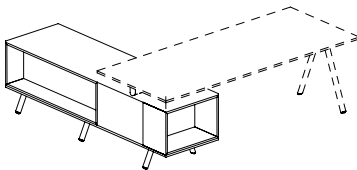

Plateaux

Les plateaux sont disponibles en mélaminé d'épaisseur 18 mm ou en essence de bois de 18 mm d'épaisseur.

Tarif

BUREAUX SUR MEUBLE DE SERVICE - H75 cm

Bureaux
P90 cm

L180 cm	LDA18 + <input type="checkbox"/>	1335 €^{HT}
L200 cm	LDA20 + <input type="checkbox"/>	1429 €^{HT}
L220 cm	LDA22 + <input type="checkbox"/>	1518 €^{HT}

BUREAUX - H75 cm

L180 cm	LD918 + <input type="checkbox"/>	1618 €^{HT}
L200 cm	LD920 + <input type="checkbox"/>	1713 €^{HT}
L220 cm	LD922 + <input type="checkbox"/>	1802 €^{HT}

RETOURS SUSPENDUS - P60 x H75 cm