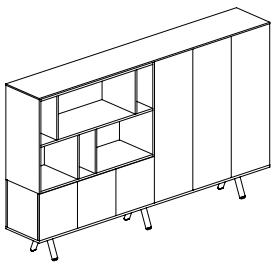

RANGEMENTS

	Crédence avec 1 tiroir + 2 portes + niches L200 x P50 x H75 cm	Laqué	LMDGL +	4294 €HT
		Bois	LMDGW +	4689 €HT
	Crédence avec 2 tiroirs + 2 portes + niches L200 x P50 x H75 cm	Laqué	LMDCL +	4554 €HT
		Bois	LMDCW +	5170 €HT
	1 porte + niches L160 x P40 x H105 cm Système push/pull sauf mélaminé (avec poignées et fermeture soft)	Mélaminé	LAD16M +	2063 €HT
		Top/portes/côtés finition bois Noyer américain Niches finition laquée	LAD16WL +	3953 €HT
		Top/portes/côtés finition laqué Niches finition bois Noyer américain	LAD16LW +	
		Laqué	LAD16L +	3724 €HT
	3 portes + niches L240 x P40 x H105 cm Système push/pull sauf mélaminé (avec poignées et fermeture soft)	Mélaminé	LAD24M +	3060 €HT
		Top/portes/côtés finition bois Noyer américain Niches finition laquée	LAD24WL +	5408 €HT
		Top/portes/côtés finition laqué Niches finition bois Noyer américain	LAD24LW +	
		Laqué	LAD24L +	5179 €HT
	2 portes + niches L200 x P40 x H105 cm Système push/pull sauf mélaminé (avec poignées et fermeture soft)	Mélaminé	LAD20M +	2450 €HT
		Top/portes/côtés finition bois Noyer américain Niches finition laquée	LAD20WL +	4514 €HT
		Top/portes/côtés finition laqué Niches finition bois Noyer américain	LAD20LW +	
Laqué	LAD20L +	4282 €HT		
	3*1 portes + niches L160 x P40 x H144 cm Système push/pull sauf mélaminé (avec poignées et fermeture soft)	Mélaminé	LBD16M +	3509 €HT
		Top/portes/côtés finition bois Noyer américain Niches finition laquée	LBD16WL +	5533 €HT
		Top/portes/côtés finition laqué Niches finition bois Noyer américain	LBD16LW +	
Laqué	LBD16L +	5304 €HT		

RANGEMENTS - SUITE

3•2 portes • niches
L200 x P40 x H144 cm
Système push/pull sauf
mélaminé (avec poignées et
fermeture soft)

Mélaminé	LBD20M +	3659 €HT
Top/portes/côtés finition bois Noyer américain Niches finition laquée	LBD20WL +	5790 €HT
Top/portes/côtés finition laqué Niches finition bois Noyer américain	LBD20LW +	
Laqué	LBD20L +	5559 €HT