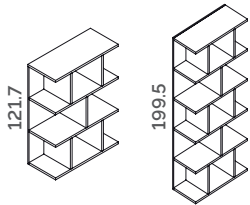

S Référence en stock (dans les 3 finitions disponibles LNO LRS et QUE) : livraison **2 semaines**.

BIBLIOTHÈQUES

Les bases

L80 x P40 x **H121.7** cm

S D270344 +

441 €HT

L80 x P40 x **H199.5** cm

D270345 +

697 €HT