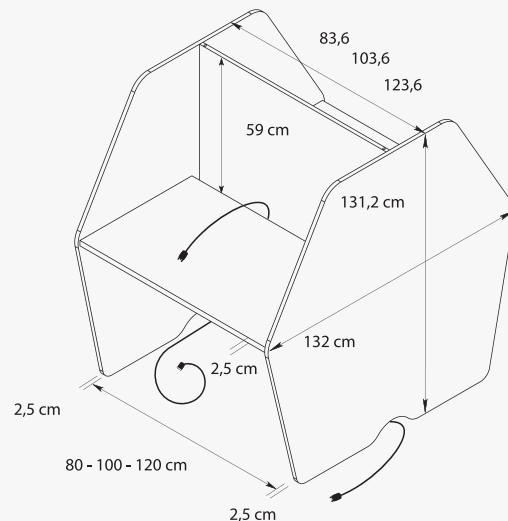

Call-center

Les plans et les panneaux latéraux sont réalisés en mélagminé d'une épaisseur de 2,5 cm, disponibles en 3 longueurs: 80 - 100 - 120 cm et d'une profondeur de 60 cm. L'écran frontal est toujours en mélagminé d'une épaisseur de 2,5 cm.

Les plans sont séparés du panneau frontal de 4 cm, de façon que l'espace qui se crée entre les deux éléments puisse servir de passe-câble. Pour les deux versions, dans le panneau de division entre deux ou plusieurs postes, il y a un trou standard de 8 cm, utile pour le passage horizontal des câbles.