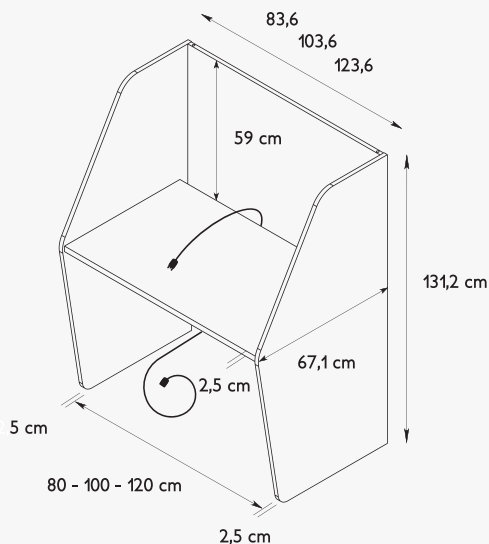

Call-center

Les plans et les panneaux latéraux sont réalisés en mélagminé d'une épaisseur de 2,5 cm, disponibles en 3 longueurs: 80 - 100 - 120 cm et d'une profondeur de 60 cm. L'écran frontal est toujours en mélagminé d'une épaisseur de 2,5 cm.

Les plans sont séparés du panneau frontal de 4 cm, de façon que l'espace qui se crée entre les deux éléments puisse servir de passe-câble. Pour les deux versions, dans le panneau de division entre deux ou plusieurs postes, il y a un trou standard de 8 cm, utile pour le passage horizontal des câbles.