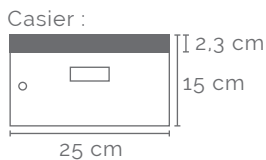

Pour des raisons de sécurité, Fixation par vos soins conseillée. Structure perforée à l'intérieur.

Dimensions utiles par casier : H15 x L25 x P46 cm

Meuble de tri courrier - casiers à fente

Casiers	Dimensions	Référence	Prix HT
11	H195 x L32 x P50 cm	8170111 + finitions	1571 €
22	H195 x L62 x P50 cm	8170211 + finitions	2381 €
33	H195 x L92 x P50 cm	8170311 + finitions	3189 €
Remplacement du cylindre pour compatibilité avec clé universelle		0010-010	34 €
Clé universelle (l'unité)		0012-00	24 €