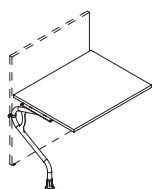

Tarif

PLAN DE TRAVAIL - P70 x ép. 2,5 cm - 1 pied inclus - **Composition de 3 modules minimum** - Ajouter 1 pied supplémentaire à chaque composition

L90 cm

D277000 +

217 €^{HT}