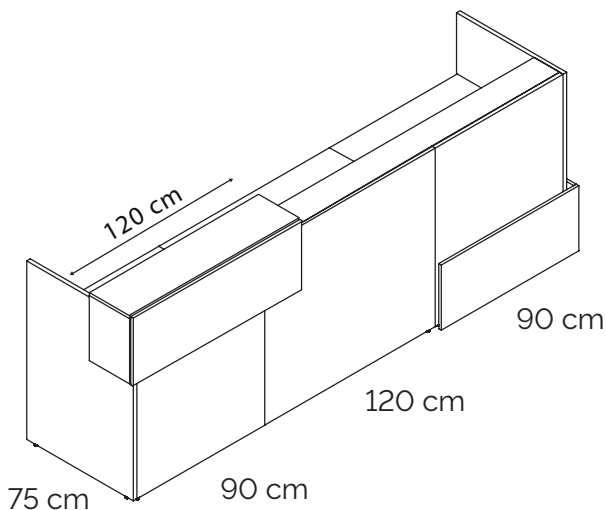

EXEMPLE DE COMPOSITION JUPE SUPÉRIEUR L120 CM

Liste des références :

- 1 pied réf. : D267630
- 2 plateaux L90 cm réf. : D277000
- 1 plateau L120 cm réf. : D277002
- 2 panneaux frontaux L90 cm réf. : D277004
- 1 panneau frontal L120 cm réf. : D277006
- 1 côté gauche réf. : D277008
- 1 côté droite réf. : D277010
- 1 jupe supérieure L120 cm sans rétro-éclairage réf. : D277013
- 1 jupe inférieure L90 cm sans rétro-éclairage réf. : D277017
- 1 top L105 cm réf. : D277024
- 1 top L90 cm réf. : D277022