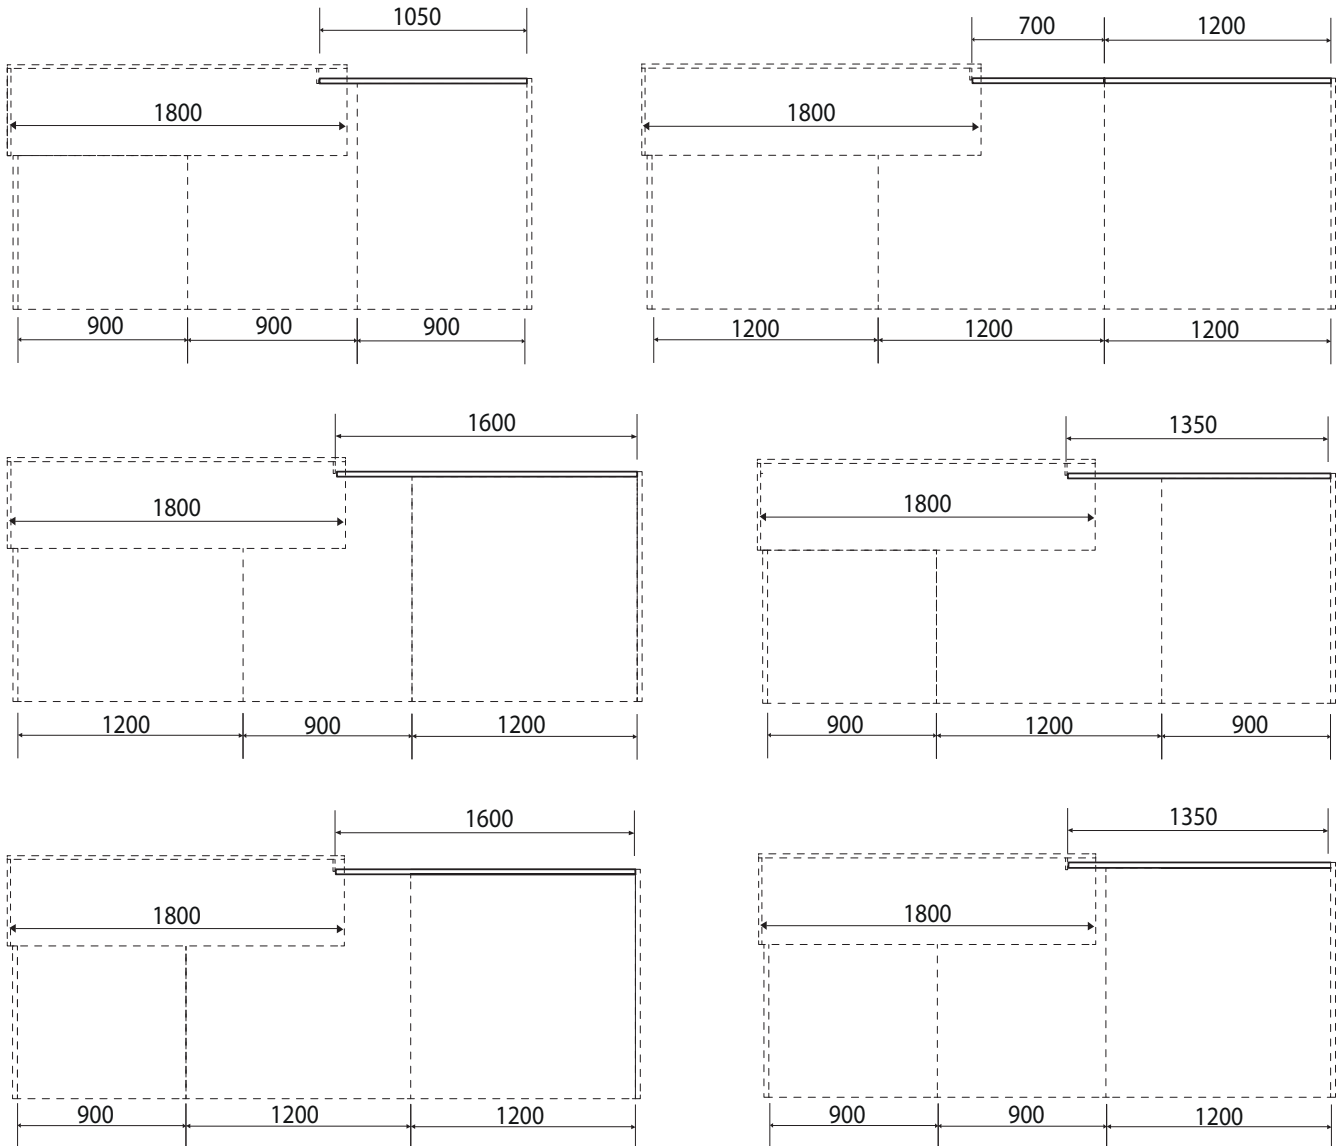

EXEMPLE DE COMPOSITION JUPE SUPÉRIEUR L180 CM

Liste des références :

- 1 pied réf. : D267630
- 2 plateaux L90 cm réf. : D277000
- 1 plateau L120 cm réf. : D277002
- 2 panneaux frontaux L90 cm réf. : D277004
- 1 panneau frontal L120 cm réf. : D277006
- 1 côté gauche réf. : D277008
- 1 côté droite réf. : D277010
- 1 jupe supérieure L180 cm sans rétro-éclairage réf. : D277015
- 1 jupe inférieure L90 cm sans rétro-éclairage réf. : D277017
- 1 top L135 cm réf. : D277028