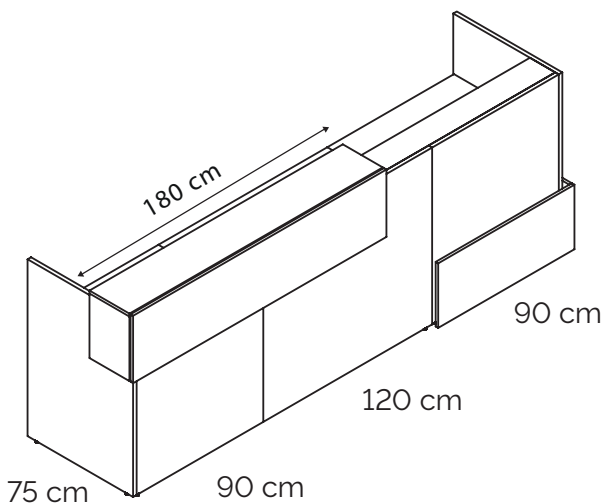

EXEMPLE DE COMPOSITION JUPE SUPÉRIEUR L180 CM

Liste des références :

- 1 pied réf. : D267630
- 2 plateaux L90 cm réf. : D277000
- 1 plateau L120 cm réf. : D277002
- 2 panneaux frontaux L90 cm réf. : D277004
- 1 panneau frontal L120 cm réf. : D277006
- 1 côté gauche réf. : D277008
- 1 côté droite réf. : D277010
- 1 jupe supérieure L180 cm sans rétro-éclairage réf. : D277015
- 1 jupe inférieure L90 cm sans rétro-éclairage réf. : D277017
- 1 top L135 cm réf. : D277028