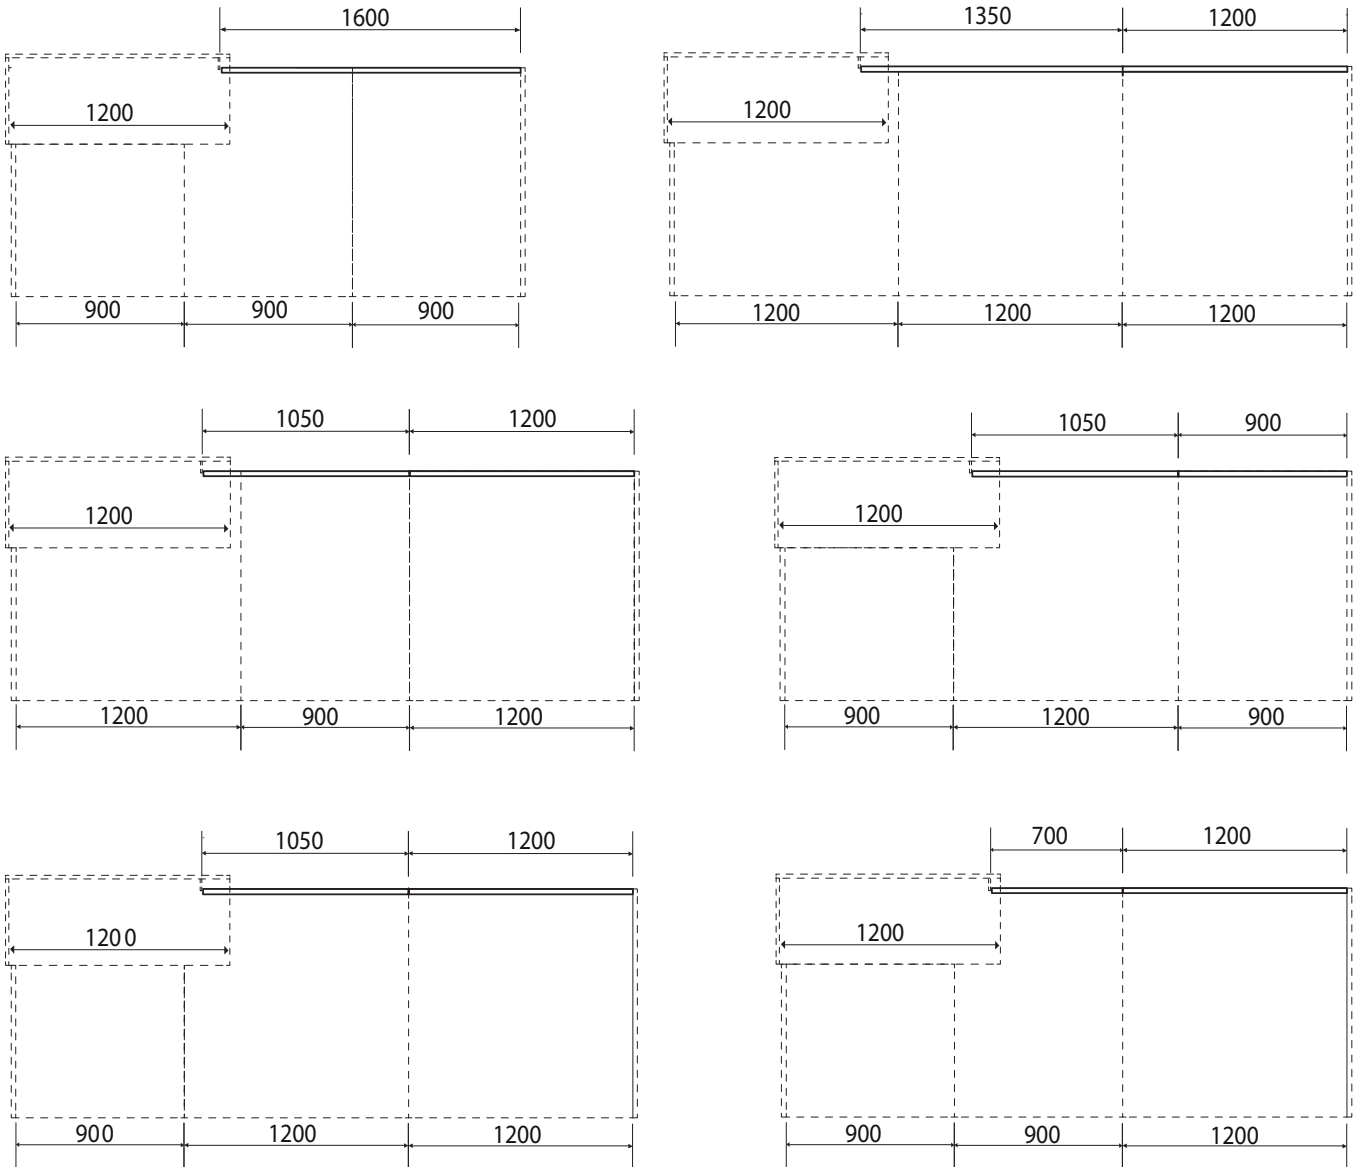

EXEMPLE DE COMPOSITION JUPE SUPÉRIEUR L120 CM

Liste des références :

- 1 pied réf. : D267630
- 2 plateaux L90 cm réf. : D277000
- 1 plateau L120 cm réf. : D277002
- 2 panneaux frontaux L90 cm réf. : D277004
- 1 panneau frontal L120 cm réf. : D277006
- 1 côté gauche réf. : D277008
- 1 côté droite réf. : D277010
- 1 jupe supérieure L120 cm sans rétro-éclairage réf. : D277013
- 1 jupe inférieure L90 cm sans rétro-éclairage réf. : D277017
- 1 top L105 cm réf. : D277024
- 1 top L90 cm réf. : D277022