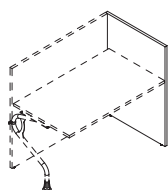

## PANNEAUX FRONTAUX

 - ép. 2,5 x H110 cm

L90 cm

D277004 +

142 €<sup>HT</sup>

L120 cm

D277006 +

163 €<sup>HT</sup>

## PANNEAUX LATÉRAUX

 - L75 x ép. 2,5 x H110 cm - **Obligatoire**

Gauche

D277008 +

122 €<sup>HT</sup>

Droite

D277010 +

**JUPE D'ACCUEIL - P30 x H41,5 cm**