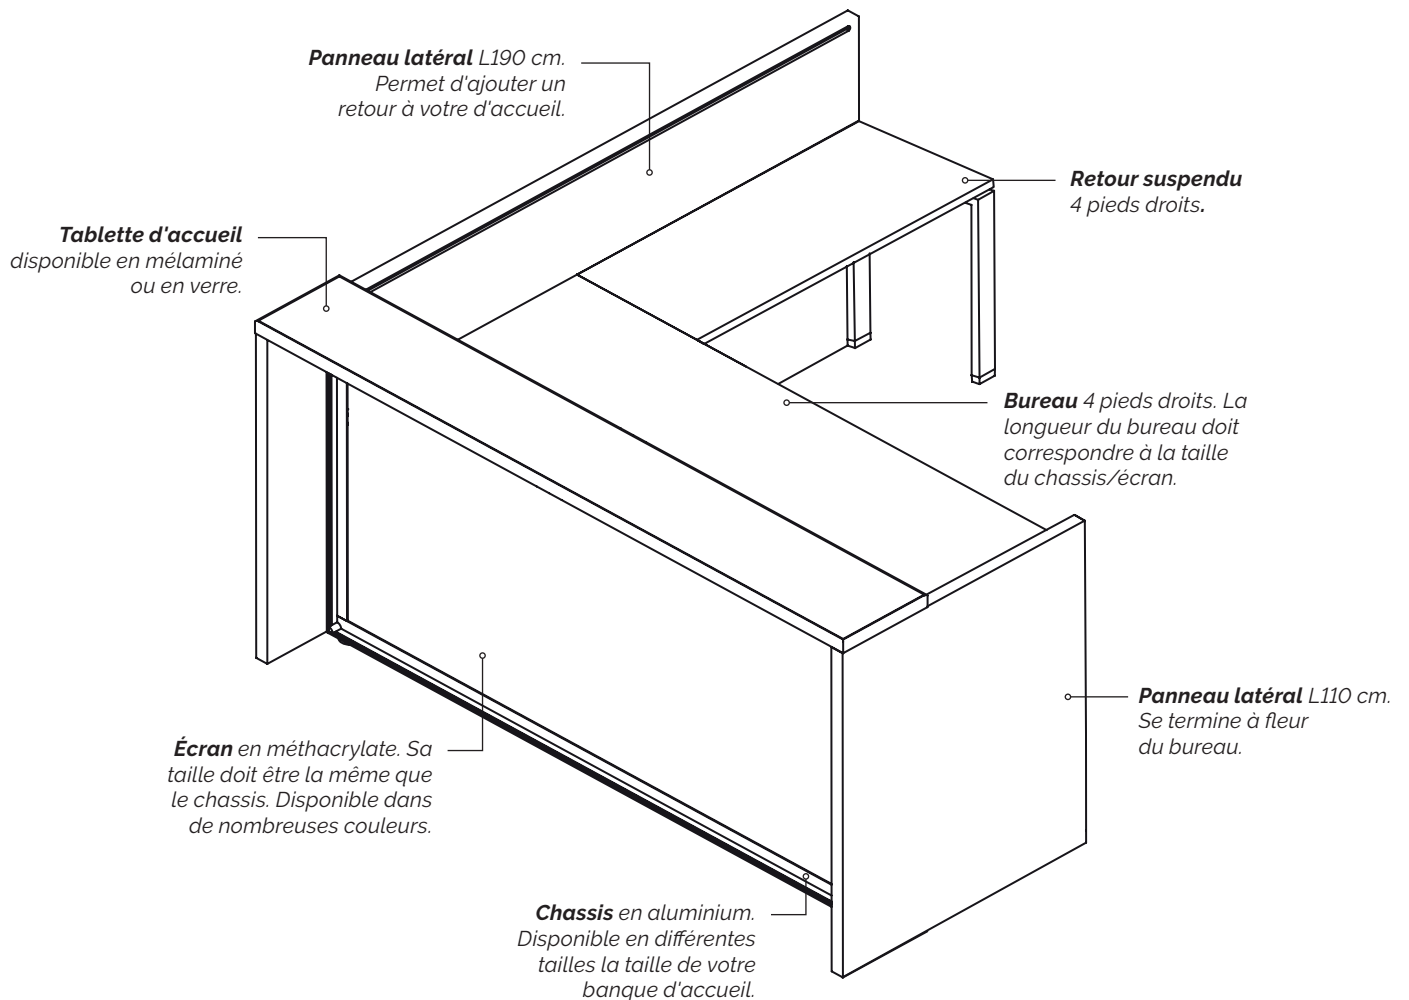

Méthacrylate

Ecrans

Verre

Tablettes d'accueils

Métal laqué

Piètements des bureaux

Composition

Descriptif technique

Structure

Châssis en aluminium encastré dans la structure.
Les panneaux latéraux sont réalisés en mélaminé ennobli, densité 690 kg/m³, classe 2 de réaction au feu, épaisseur 40mm, chant ABS de 2mm.
Écran en méthacrylate épaisseur 4mm, densité 1700kg/m³.
Toute la structure repose sur des pieds niveleurs à réglage millimétrique (+25mm).

Tablette d'accueil

Disponible en :

- Mélaminé ennobli épaisseur 40mm avec profil d'aluminium extrudé finition brillante
- Verre trempé extra-clair, épaisseur 8mm, finition laqué sur le côté inférieur. Elle est soutenue par un panneau en mélaminé ennobli épaisseur 30mm et recadré par un profil d'aluminium extrudé finition brillante.