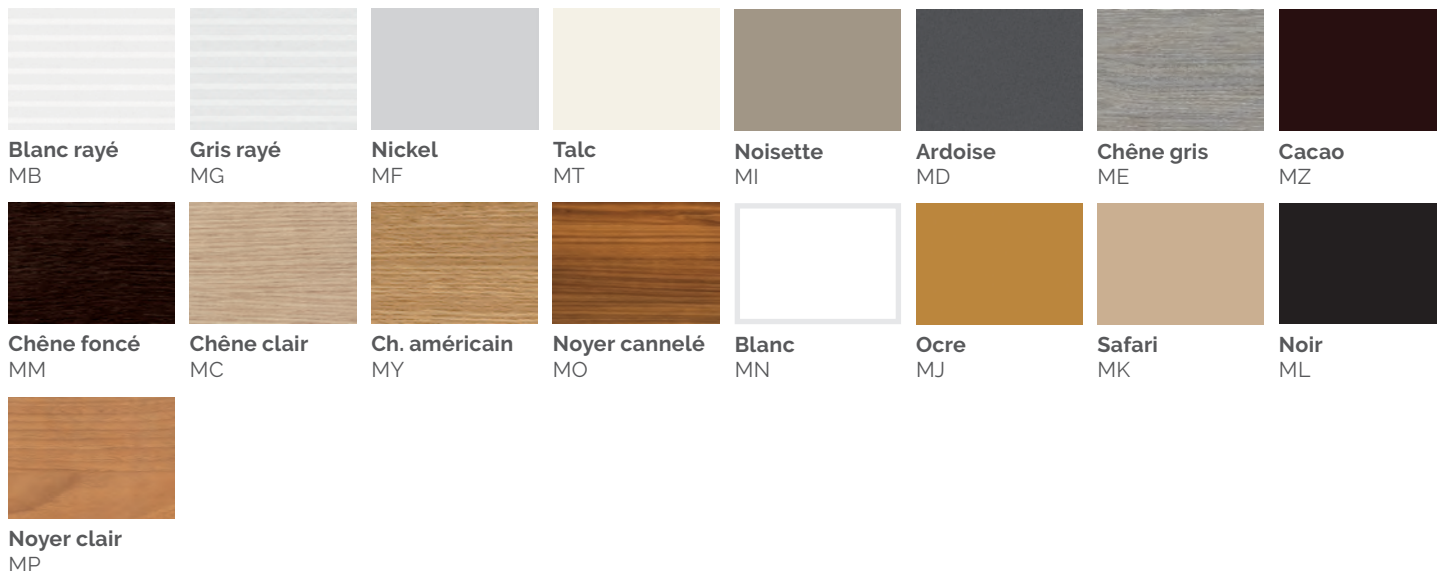

REMISE

LIVRAISON

ECO

COMMANDE

**De nombreuses configurations sont possible.
Nous consulter.**

Nuancier

Méla miné

Panneaux latéraux, tablettes d'accueils, plateaux des bureaux

Méthacrylate

Ecrans

Verre

Tablettes d'accueils

Métal laqué

Piètements des bureaux

Composition

Descriptif technique