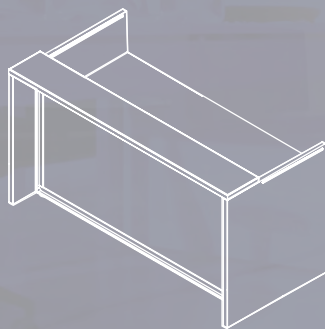

GARANTIE

DÉLAIS

REMISE

LIVRAISON

ECO

COMMANDE

MINTO

la clarté de votre accueil