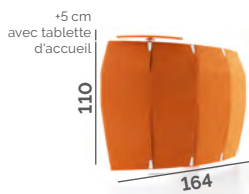

Vert
VE

Bouton de réglage de la hauteur encastré dans le plateau

Support UC réglable en hauteur et en largeur

Tiroir sous le plateau

Tarif

BANQUE D'ACCUEIL FIXE

Profondeur totale : 85 cm

Sans tablette d'accueil