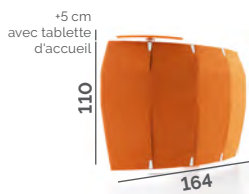

Bleu
BL

Orange
OR

Sable
SA

Vert
VE

Bouton de réglage de la hauteur encastré dans le plateau

Support UC réglable en hauteur et en largeur

Tiroir sous le plateau

FUNNY SAT

GARANTIE

DÉLAIS

DEVIS GRATUIT

LIVRAISON

ECO

Tarif

BANQUE D'ACCUEIL FIXE

Profondeur totale : 85 cm