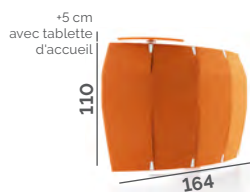

BANQUE D'ACCUEIL RÉGLABLE EN HAUTEUR

Profondeur totale : 85 cm

Sans tablette d'accueil

Bouton de réglage à droite du plateau

FS11DDX + ☐

3129 €^{HT}

Avec support pour tablette d'accueil
À compléter obligatoirement d'une
tablette d'accueil

Bouton de réglage à droite du plateau

FS12DDX + ☐

3133 €^{HT}

OPTIONS

Tablette d'accueil

FS20 + ☐

162 €^{HT}

Tiroir sous plateau

Avec serrure

*Sur banque accueil réglable, le tiroir est
toujours à gauche*

À droite

FS23D + ☐

297 €^{HT}

À gauche

FS23S + ☐

Support UC suspendu

Réglable en hauteur de 37,7 à 53,2 cm et
en largeur de 7,8 à 22 cm.
Poids max. 15kg
Finition Blanc

FS29B

105 €^{HT}

Top-access blanc

L26,5 x P12,4 cm
Épaisseur 2,4 cm

K460W

93 €^{HT}

Boîtier de câbles blanc

L26,5 x P12,4 cm

K468W

24 €^{HT}

Descriptif technique

Banque d'accueil

Plateau finition Béton taloché épaisseur 30mm.

Réglable en hauteur de 75 à 115 cm.

Piètement métallique peint en poudre époxy Blanc mat RAL9016.

Tablette d'accueil en MDF épaisseur 40mm avec bords arrondis et chant de pourtour galbé.