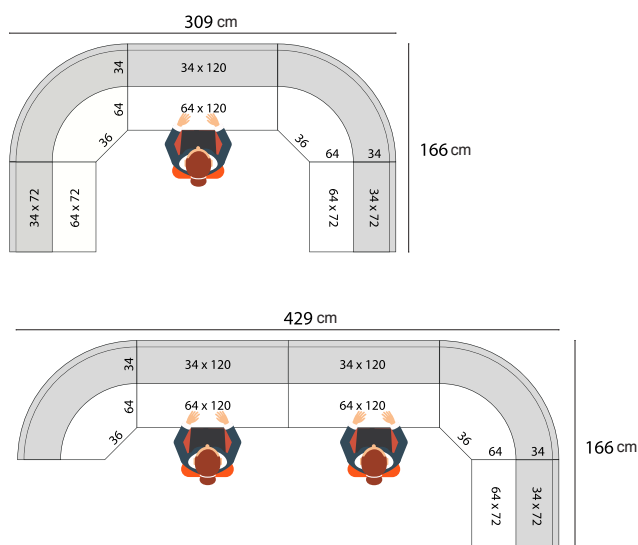

CHAMPSAUR

la première impression est la bonne

Un accueil rythmé par la praticité

Modulable à travers des éléments de comptoirs hauts et bas, droits ou courbes, unis ou bicolore, Champsaur se compose selon vos envies en arc de cercle, en longueur ou en postes d'accueil confiné.

Descriptif technique

Structure

Les façades (épaisseur 16mm) et les panneaux latéraux (épaisseur 19mm) sont en mélaminé.
Chant PVC 2mm.
Modules équipés de vérins de réglage (correction des défauts du sol).
Support clavier pour plateau (en option).
2 hauteurs de plateaux : 69 ou 74 cm. Élément bas non réglable (hauteur 69 cm uniquement).
Les modules hauts droits et les éléments hauts courbes sont équipés d'une étagère basse.

Le nombre de goulotte d'électrification est variable selon la longueur des modules :

- Angle interne 90° : 1 goulotte
- L72 cm : 2 goulottes
- L120 et angle externe 90° : 3 goulottes
- L145 cm : 4 goulottes