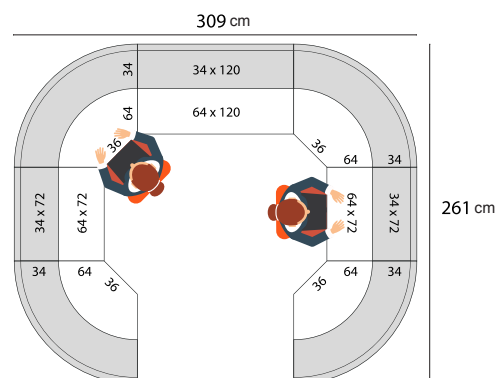

CHAMPSAUR

la première impression est la bonne

Un accueil rythmé par la praticité

Modulable à travers des éléments de comptoirs hauts et bas, droits ou courbes, unis ou bicolore, Champsaur se compose selon vos envies en arc de cercle, en longueur ou en postes d'accueil confiné.

Descriptif technique

Structure

Les façades (épaisseur 16mm) et les panneaux latéraux (épaisseur 19mm) sont en mélaminé.
Chant PVC 2mm.
Modules équipés de vérins de réglage (correction des défauts du sol).
Support clavier pour plateau (en option).
2 hauteurs de plateaux : 69 ou 74 cm. Élément bas non réglable (hauteur 69 cm uniquement).
Les modules hauts droits et les éléments hauts courbes sont équipés d'une étagère basse.

Le nombre de goulotte d'électrification est variable selon la longueur des modules :

- Angle interne 90° : 1 goulotte
- L72 cm : 2 goulottes
- L120 et angle externe 90° : 3 goulottes
- L145 cm : 4 goulottes