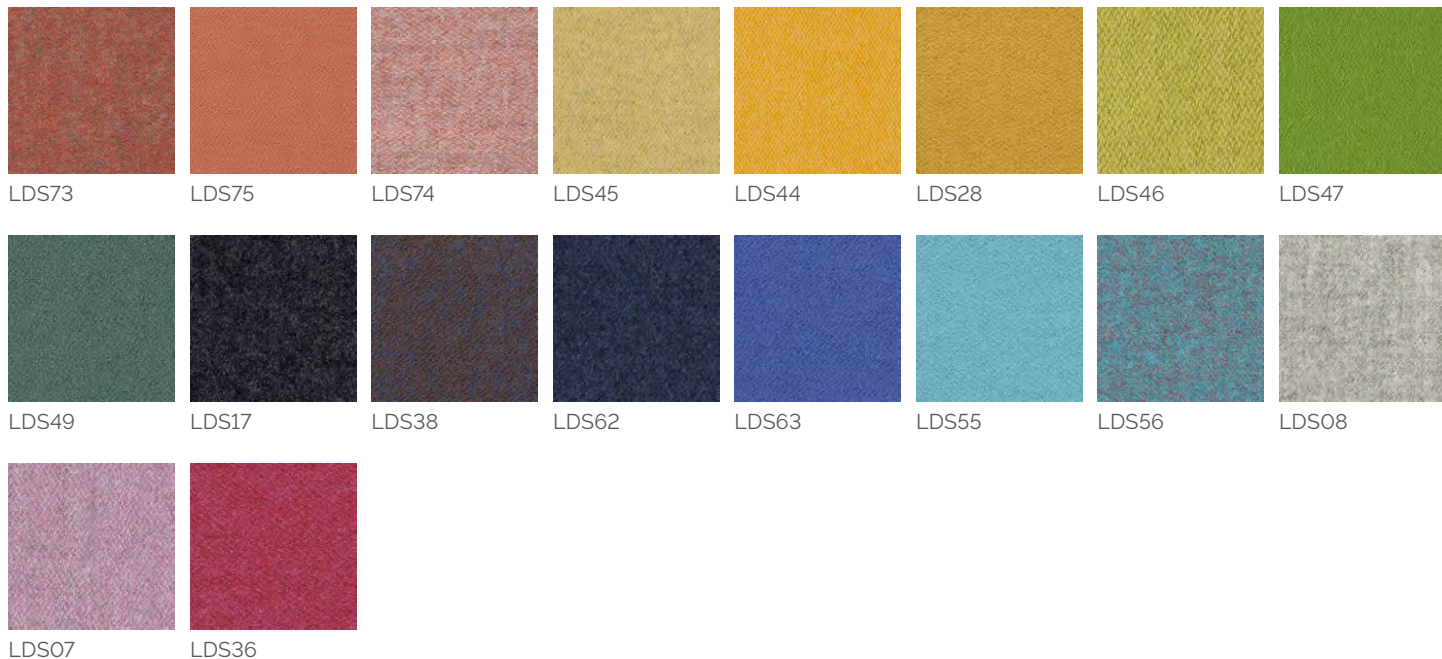

CADDO

Nuancier

95% pure laine vierge, 5% polyamide - Poids : 400g/m² - Résistance à l'abrasion : 100 000 cycles Martindales - Résistance à la lumière : 4 (EN ISO 12945-2) - Résistance au feu : EN 1021-1, EN 1021-2, BS 7176 low hazard, NF D 60-013, Önorm A 3800-1 Q1, Önorm B 3825 - EU Ecolabel certificate.

Laine Synergy