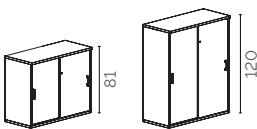

ARMOIRES PORTES COULISSANTES - P44,9 cm - *Etagères non incluses*

L100 cm

L120 cm
Etagère(s) métal obligatoire(s)

H81 cm - 1 étagère obligatoire	365260 + ☐	364 €^{HT}
H120 cm - 2 étagères dont 1 fixe obligatoires	365258 + ☐	409 €^{HT}
H81 cm - 1 étagère obligatoire	365252 + ☐	394 €^{HT}
H120 cm - 2 étagères dont 1 fixe obligatoires	365250 + ☐	435 €^{HT}