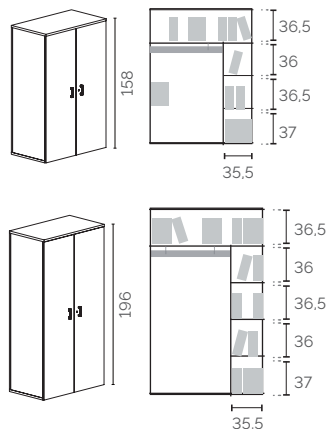

ARMOIRES PENDERIE PORTES BATTANTES - P60 cm

L100 cm	H158 cm 2 petites étagères. 1 séparateur. 1 tringle.	365730AB +	678 €^{HT}
	H196 cm 3 petites étagères. 1 séparateur. 1 tringle.	365728AB +	788 €^{HT}
L120 cm	H158 cm 2 petites étagères. 1 séparateur. 1 tringle.	365724AB +	717 €^{HT}
	H196 cm 3 petites étagères. 1 séparateur. 1 tringle.	365722AB +	839 €^{HT}