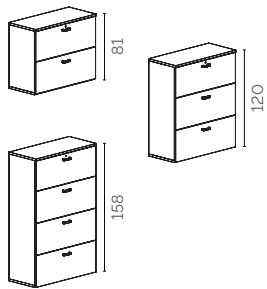

ARMOIRES DOSSIERS SUSPENDUS TÉLESCOPIQUES - P44,9 cm

L80 cm	H81 cm - 2 tiroirs	765294AB +	517 €HT
	H120 cm - 3 tiroirs	765292AB +	682 €HT
	H158 cm - 4 tiroirs	765290AB +	841 €HT
L100 cm	H81 cm - 2 tiroirs	765286AB +	532 €HT
	H120 cm - 3 tiroirs	765284AB +	701 €HT
	H158 cm - 4 tiroirs	765282AB +	867 €HT
L120 cm	H81 cm - 2 tiroirs	765278AB +	584 €HT
	H120 cm - 3 tiroirs	765276AB +	771 €HT
	H158 cm - 4 tiroirs	765274AB +	962 €HT

ACCESSOIRES

Etagère en mélaminé
Ep. 25 mm

L80 cm	Etagère mobile	Pour armoires ouvertes ou portes battantes	765806 +	22 €HT
	Etagère fixe	Pour armoires ouvertes ou portes battantes	765858 +	31 €HT
L100 cm	Etagère mobile	Pour armoires ouvertes ou portes battantes	765805 +	31 €HT
		Pour armoires à portes coulissantes	365836 +	36 €HT
	Etagère fixe	Pour armoires ouvertes ou portes battantes	765857 +	36 €HT
		Pour armoires à portes coulissantes	365828C +	38 €HT

Etagère en métal
Ep. 30 mm

L80 cm	Etagère mobile	Pour armoires ouvertes ou portes battantes	765862 +	43 €HT
L100 cm	Etagère mobile	Pour armoires ouvertes ou portes battantes	765861 +	49 €HT
		Pour armoires à portes coulissantes	365864C +	45 €HT
L120 cm	Etagère mobile	Pour armoires ouvertes ou portes battantes	765860 +	55 €HT
		Pour armoires à portes coulissantes	365868 +	50 €HT

Châssis télescopiques
Lot de 2
Non disponible pour les armoires H73 cm
Finition noire

L80 cm			365909000 +	337 €HT
L100 cm		Pour armoires ouvertes ou portes battantes	365908000 +	346 €HT
L120 cm			365907000 +	360 €HT

Besoin d'un conseil ou d'un devis ? Contactez-nous

Nos conseillers sont disponibles pour vous de 9h à 18h du lundi au vendredi au 04 76 96 82 06 ou sur info@francebureau.com