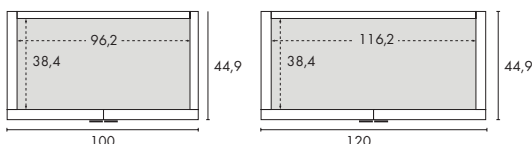

## Corps

Top et dessous en mélamine, fabriqués en panneau aggloméré de particules de 25 mm d'épaisseur. Chant de 2 mm sur tout le périmètre.  
Tops individuels et d'union. Dessous avec vérins de réglage pour la bonne assise de l'armoire au sol.  
Joues en mélamine fabriqués en panneau aggloméré de particules de 19 mm d'épaisseur.  
Chant de 0,8 mm. La séparation entre étagères est égale ou supérieure: 32 cm.  
Fond en mélamine fabriqués en panneau aggloméré de particules de 8 ou 19 mm d'épaisseur. Fond de 8mm rainuré.

## Dimensions utiles (dimensions intérieures) des armoires à portes battantes

## Dimensions utiles (dimensions intérieures) des armoires à portes coulissantes