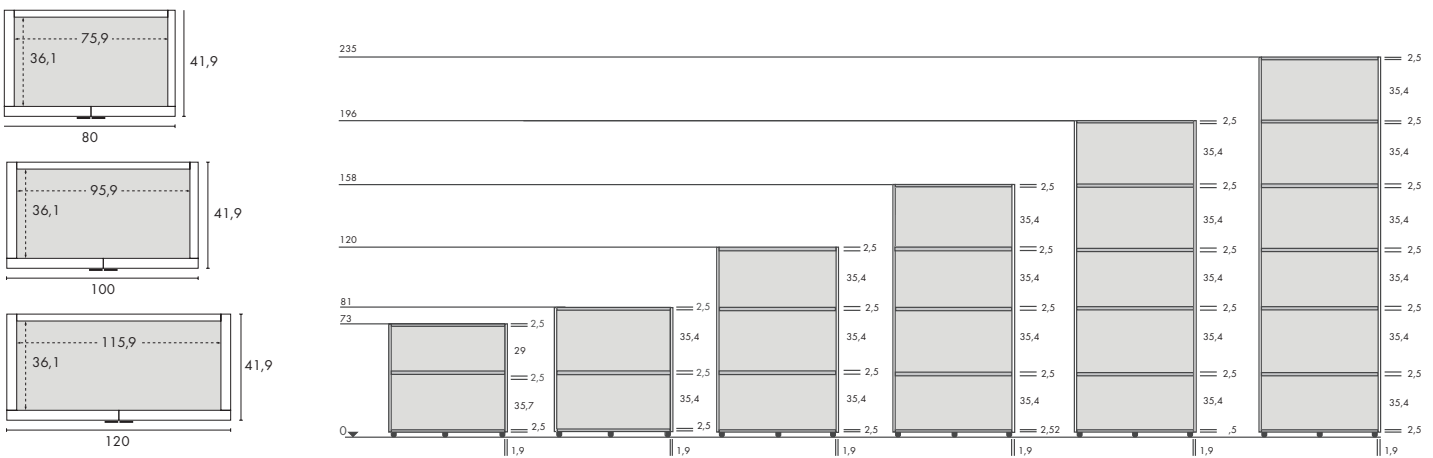

## Corps

Top et dessous en mélamine, fabriqués en panneau aggloméré de particules de 25 mm d'épaisseur. Chant de 2 mm sur tout le périmètre.  
Tops individuels et d'union. Dessous avec vérins de réglage pour la bonne assise de l'armoire au sol.  
Joues en mélamine fabriqués en panneau aggloméré de particules de 19 mm d'épaisseur.  
Chant de 0,8 mm. La séparation entre étagères est égale ou supérieure: 32 cm.  
Fond en mélamine fabriqués en panneau aggloméré de particules de 8 ou 19 mm d'épaisseur. Fond de 8mm rainuré.

## Dimensions utiles (dimensions intérieures) des armoires à portes battantes

## Dimensions utiles (dimensions intérieures) des armoires à portes coulissantes