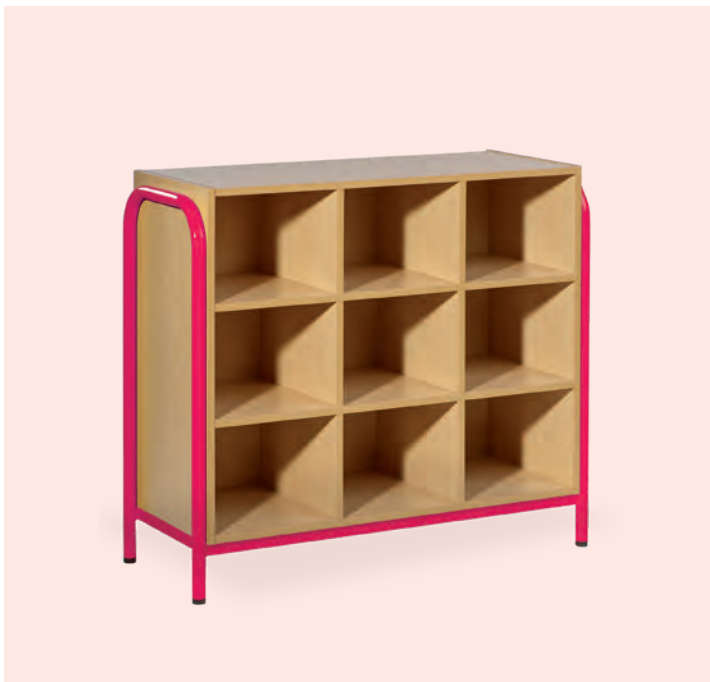

Armoire 15 cases

Bibliothèque

Armoire 9 cases

Une gamme de
rangements
scolaires pour
tous vos usages

SUREAU

Armoire basses

Armoires hautes

Finitions des structures tubulaires

Blanc
RAL 9010
BL

Brun chocolat
RAL 8017
BR

Lilas bleu
RAL 4005
LB

Lilas bleu
RAL 3015
RS

Tarif

LES ARMOIRES À CASIERS

 Ensemble mélaminé Hêtre naturel 19 mm - Structure tubulaire acier laqué Ø32 mm

1. 4 cases	L146.4 x P47.5 x H94 cm	03B011 +	683 € ^{HT}
2. 9 cases	L107 x P43 x H94 cm	03B012 +	801 € ^{HT}
3. 15 cases	L107 x P43 x H94 cm	03B013 +	935 € ^{HT}