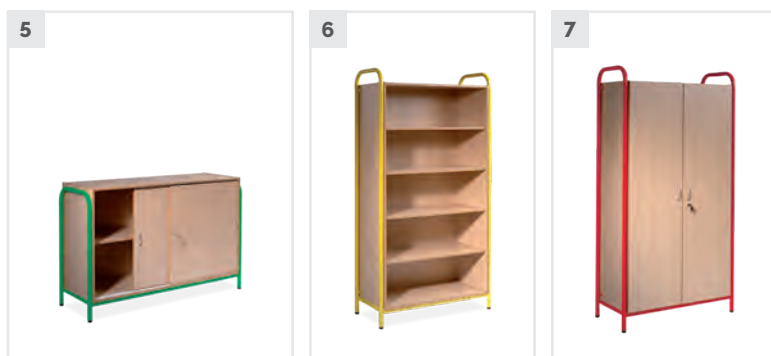

Blanc
RAL 9010
BL

Brun chocolat
RAL 8017
BR

Lilas bleu
RAL 4005
LB

Lilas bleu
RAL 3015
RS

Tarif

LES ARMOIRES À CASIERS

 Ensemble mélaminé Hêtre naturel 19 mm - Structure tubulaire acier laqué Ø32 mm

1. 4 cases	L146.4 x P47.5 x H94 cm	03B011 +	683 € ^{HT}
2. 9 cases	L107 x P43 x H94 cm	03B012 +	801 € ^{HT}
3. 15 cases	L107 x P43 x H94 cm	03B013 +	935 € ^{HT}

LES RANGEMENTS TRADITIONNELS

 Ensemble mélaminé Hêtre naturel 19 mm - Structure tubulaire acier laqué Ø32 mm

5. Armoire basse Portes avec serrure	L146.4 x P47.5 x H94 cm	03B200 +	766 € ^{HT}
6. Bibliothèque haute	L100 x P45 x H190 cm	03B102 +	861 € ^{HT}
7. Armoire haute Portes avec serrure	L100 x P45 x H190 cm	03B001 +	1102 € ^{HT}