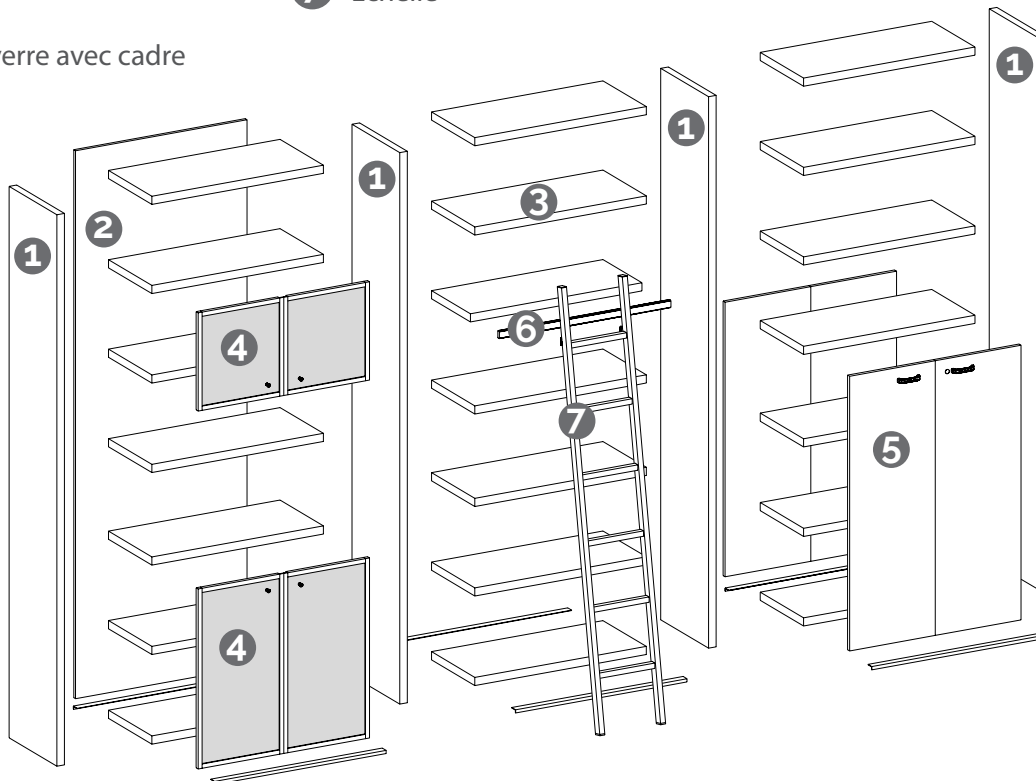

## Descriptif technique

- 1 Côtés de finition
- 2 Fonds
- 3 Étagères
- 4 Portes en verre avec cadre
- 5 Portes en mélaminé
- 6 Étagère pour rail pour échelle
- 7 Échelle

### Structure

Côtés et étagères en aggloméré épaisseur 38 mm, revêtus en papier mélaminé anti-rayures et antireflet et lavables avec chants en ABS ép. 2 mm en teinte. Les étagères sont équipées de taquets métalliques cachés qui permettent le réglage en hauteur de la tablette tous les 32 mm. La structure a des vérins de réglage et un jeu de socles en profil alu anodisé.

### Echelle

Pour compositions H.256 cm. Réalisée en tube d'acier verni à poudre époxy avec embouts en ABS. L'échelle est accrochée sur les rails en acier vernis à poudre époxy en teinte avec l'échelle, fixé dans les étagères. Disponible que pour Libreria H. 256 cm. N.B. les étagères sont réduites en profondeur de 27mm pour le rail; pas possible mettre des portes au dessous du rail.