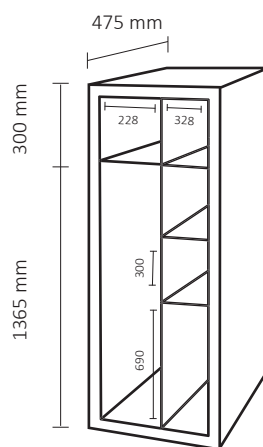

L 500

L 700

L 900

Nb de col.	Références	Hauteur	Largeur	Profondeur
1	VMCO1E00	1800	500	500
1	AMENBA00	1800	700	500
1	AM091882	1800	900	450

Métal

Corps

N0- RAL 9005

GE- RAL 7016