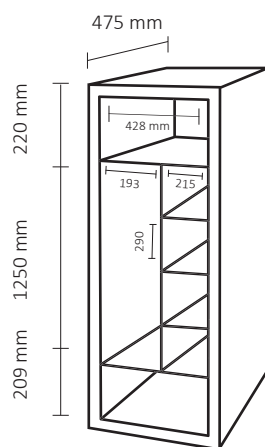

L 500

L 700

L 900

Nb de col.	Références	Hauteur	Largeur	Profondeur
1	VMCO1E00	1800	500	500
1	AMENBA00	1800	700	500
1	AM091882	1800	900	450

Métal

Corps

N0- RAL 9005

GE- RAL 7016