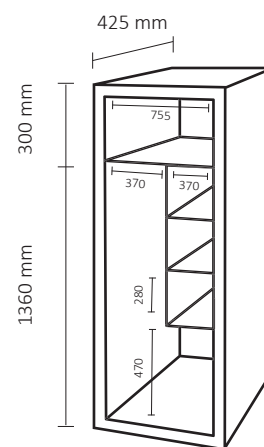

L 500

L 700

L 900

Nb de col.	Références	Hauteur	Largeur	Profondeur
1	VMCO1E00	1800	500	500
1	AMENBA00	1800	700	500
1	AM091882	1800	900	450

Métal

Corps

N0- RAL 9005

GE- RAL 7016