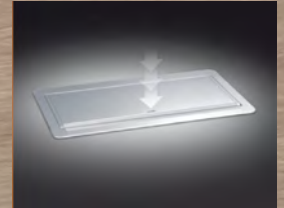

TOP ACCESS

GARANTIE

DÉLAIS

DEVIS GRATUIT

LIVRAISON

ECO