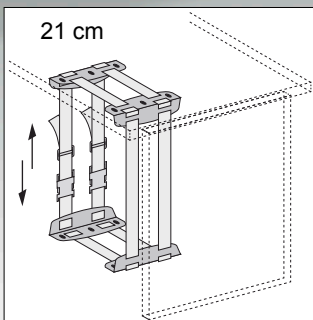

jusqu'à
30%

Nos ensembleurs vous conseillent au 04.76.96.82.06

UNE GAMME DE SUPPORTS UNITÉ CENTRALE UNIVERSEL

Supports UC
pour plateau

Supports UC
pour plateau

Support gris avec
2 sangles pour le
réglage en hauteur
et en largeur

Réf. 175.129.300

144 € HT

Support noir sur
roulettes avec socle
ajustable en largeur
de 13 à 23 cm

Réf. 175.050.500

98 € HT

Support noir avec
2 bras métalliques
pour le réglage
en hauteur et en
largeur

Réf. 175.127.500