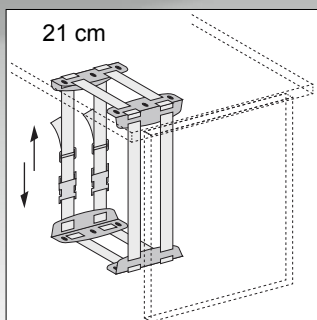

Supports UC
pour plateau

Supports UC
pour plateau

Support gris avec
2 sangles pour le
réglage en hauteur
et en largeur

Réf. 175.129.300
130 € HT

Support noir sur
roulettes avec socle
ajustable en largeur
de 13 à 23 cm