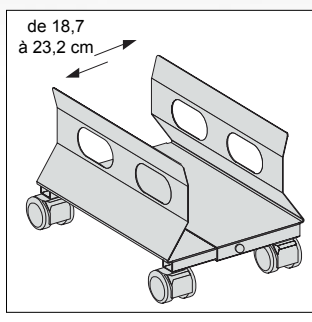

Support métallique
argent sur roulettes
avec socle ajustable
en largeur de 18,7
à 23,2 cm

Réf. 175.217.000
60 € HT

ISO 14001
Environnement

ISO 9001
Qualité

OHSAS 18001
Sécurité au travail

Forest Stewardship
Council