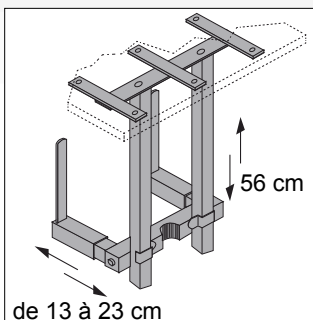

Réf. 175.129.300

144 € HT

Support noir sur
roulettes avec socle
ajustable en largeur
de 13 à 23 cm

Réf. 175.050.500

98 € HT

Support noir avec
2 bras métalliques
pour le réglage
en hauteur et en
largeur

Réf. 175.127.500