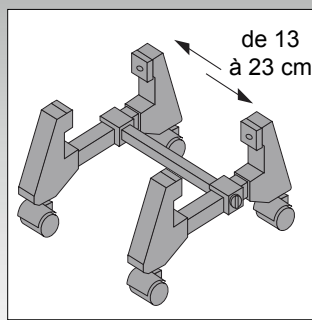

Supports UC
pour plateau

Supports UC
pour plateau

Support gris avec
2 sangles pour le
réglage en hauteur
et en largeur

Réf. 175.129.300
130 € HT

Support noir sur
roulettes avec socle
ajustable en largeur
de 13 à 23 cm

Réf. 175.050.500
88 € HT

Support noir avec
2 bras métalliques
pour le réglage
en hauteur et en
largeur

Réf. 175.127.500
113 € HT

Support métallique
argent sur roulettes
avec socle ajustable
en largeur de 18,7
à 23,2 cm