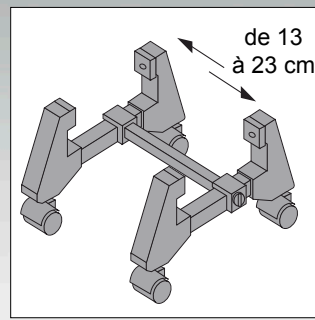

jusqu'à
30%

Nos ensembleurs vous conseillent au 04.76.96.82.06

UNE GAMME DE SUPPORTS UNITÉ CENTRALE UNIVERSEL

Supports UC
pour plateau

Supports UC
pour plateau

Support gris avec
2 sangles pour le
réglage en hauteur
et en largeur

Réf. 175.129.300

144 € HT

Support noir sur
roulettes avec socle
ajustable en largeur
de 13 à 23 cm

Réf. 175.050.500

98 € HT

Support noir avec
2 bras métalliques
pour le réglage
en hauteur et en
largeur

Réf. 175.127.500