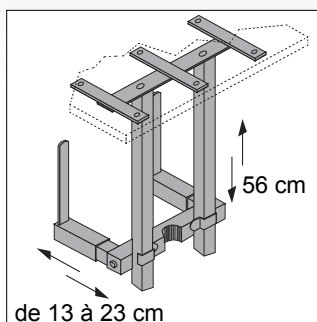

Supports UC
pour plateau

Supports UC
pour plateau

Support gris avec
2 sangles pour le
réglage en hauteur
et en largeur

Réf. 175.129.300
130 € HT

Support noir sur
roulettes avec socle
ajustable en largeur
de 13 à 23 cm

Réf. 175.050.500
88 € HT

Support noir avec
2 bras métalliques
pour le réglage
en hauteur et en
largeur

Réf. 175.127.500
113 € HT

Support métallique
argent sur roulettes
avec socle ajustable
en largeur de 18,7
à 23,2 cm