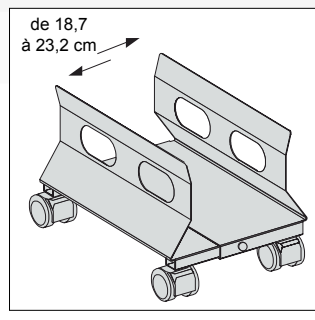

Support métallique
argent sur roulettes
avec socle ajustable
en largeur de 18,7 à
23,2 cm

Réf. 175.217.000

67 € HT

ISO 14001
Environnement

ISO 9001
Qualité

OHSAS 18001
Sécurité au travail

Forest Stewardship
Council