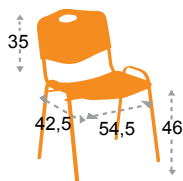

Empilable par 10

PRATIQUE
Poignée intégrée au dossier

Structure aluminium chromé

SOM COLLECTIVITÉ
Chaise 4 pieds
Empilable
Structure chrome
Coque polypropylène

A partir de
39 € HT
La chaise SOM COLLECTIVITÉ

EMPILABLE - ROBUSTE - FACILE D'ENTRETIEN

TARIFS - les prix sont indiqués HT - Vendus par multiple de 4

Noir	Bleu	PRIX HT à l'unité
réf : 48671	réf : 48672	39 € ht

1 accotoir + tablette
réf : 54012
PRIX : 39 € HT