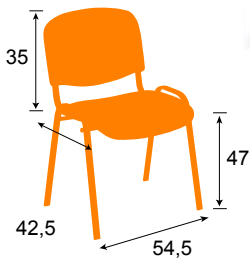

### Structure

- Finitions noir, alu ou chrome
- Parfaitement empilables (sans accoudoirs et tablettes)

Largeur assise: 47,5 cm  
Profondeur assise: 41,5 cm