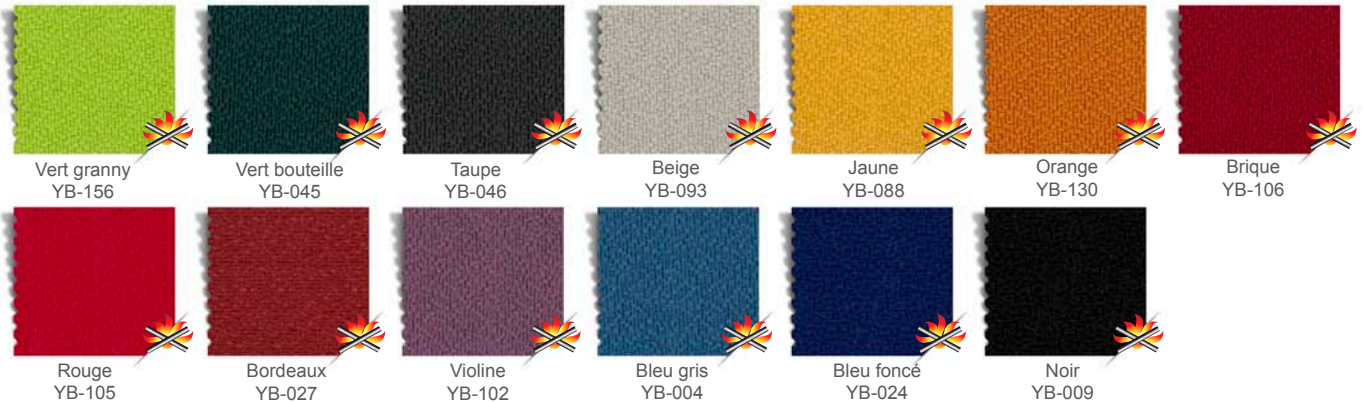

Siège som ALU (vendu par multiple de 4) - Pied Aluminium

• Tissus Cagliari Noir en stock	49004	42 € HT
• Tissus Cagliari Bleu en stock	49005	42 € HT
• Tissus Cagliari Rouge en stock	59078	42 € HT
• Tissus Cagliari Anthracite en stock	49007	42 € HT
✿ • Tissus Lucia Noir non-feu en stock	59079	55 € HT
✿ • Tissus Similicuir + Lucia non-feu EN OPTIONS (délais 5 semaines).....	730 + ref revêtement	55 € HT

Siège som Deluxe (vendu par multiple de 4) - Pied Chrome

✿ • Tissus Similicuir Noir non-feu	49011	54 € HT
✿ • Tissus Similicuir + Lucia non-feu EN OPTIONS (délais 5 semaines).....	729 + ref revêtement	54 € HT

Les options

• 1 accotoir + 1 tablette écritoire (existe pour gaucher, nous consulter).....	54012	39 € HT
• Paire d'accotoirs fixes	48677	29 € HT
• Barre d'espacement inter-rangées	61433	19 € HT
• Chariot de transport (maximum 10 sièges)	54086	99 € HT/unité
• Pièce de liaison en métal (vendu par lot de 4).....	48699	24 € HT/les 4
• Pièce de liaison en plastique (vendu par lot de 4).....	57604	12 € HT/les 4

FINITIONS EN OPTIONS Délais 5 semaines

13 FINITIONS TISSUS LUCIA NON-FEU

100% polyester - 250 g/m² | Résistance au feu : classe M1, cigarette EN 1021-1, allumette EN 1021-2, BS (British Standard) | Résistance à l'abrasion : 100 000 cycles martindales