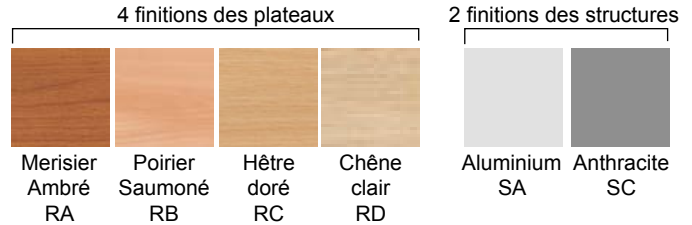

▣ CARACTÉRISTIQUES TECHNIQUES

- Structure métallique finition aluminium SA ou anthracite SC.
- Une goulotte métallique à l'arrière du piètement permet la gestion des câbles et boîtiers-prises.
- Piètement en tube rectangulaire 60 x 30 mm, montant 80 x 40 mm.
- Tablettes en mélamine ép. 19 mm, finition Merisier RA, Poirier RB et Hêtre RC.
- Armoires permettant de ranger les éléments multimédia, en mélamine ép. 19 mm.

▣ NUANCIER