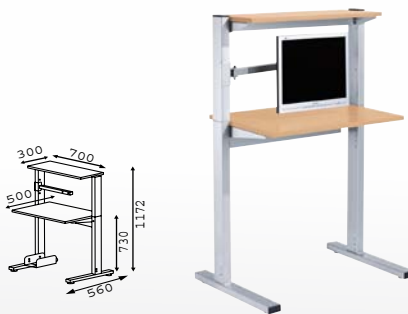

## ▣ POSTES AVEC SUPPORT MULTIMÉDIA

Avec support écran, UC, clavier

Réf. 6 497 006+décor+fin.....676 € HT

Avec 1 tablette rehausse

Réf. 6 497 010+décor+fin.....427 € HT

Avec 1 tablette rehausse et bras support écran