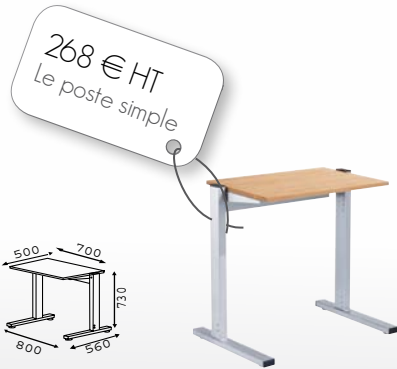

▣ POSTES SIMPLES

prix indiqués Hors Taxes

Poste simple

Réf. 6 497 012+décor+fin.....268 € HT

▣ POSTES AVEC SUPPORT ÉCRAN