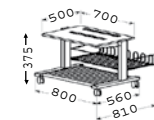

## LES OPTIONS POSSIBLES

prix indiqués Hors Taxes

①

②

③

④

⑤

- ① BRAS SUPPORT ÉCRAN PLAT pour rehausse. Finition SA ou SC.....Réf. 6 497 013+fin.....133 € HT
- ② PLUMIER PIVOTANT 360°. L34,2 x H3,2 x P20,7 cm. Coloris Aluminium uniquement.....Réf. 6 497 014 OI.....20 € HT
- ③ SUPPORT CLAVIER RÉTRACTABLE. Réglable en hauteur de 7 à 10,5 cm.  
Métal finition aluminium SA ou anthracite SC. L57 x P30,5 cm.....Réf. 6 505 001+fin.....174 € HT
- ④ 4 ROULETTES Ø 7,5 cm dont 2 avec freins.....Réf. 6 497 015.....38 € HT
- ⑤ VERTÈBRE D'ÉLECTRIFICATION. L81.5 cm, fixation au plateau par vis ou pince. Coloris Aluminium uniquement.....Réf. 6 478 001 OI.....59 € HT

## DESSERTES

TABLES DE DÉCHARGE

- Avec 2 ou 3 plateaux.
- Avec patins (roulettes en option).
- Finition Anthracite/Merisier SCRA, Anthracite/poirier SCRBA ou Aluminium/chêne clair SARD.

- Desserte avec 2 plateaux.....Réf. 6 499 003+décor+fin.....138 € HT
- Desserte avec 3 plateaux.....Réf. 6 499 004+décor+fin.....170 € HT
- 4 roulettes optionnelles.....Réf. 6 499 005+décor+fin.....12 € HT