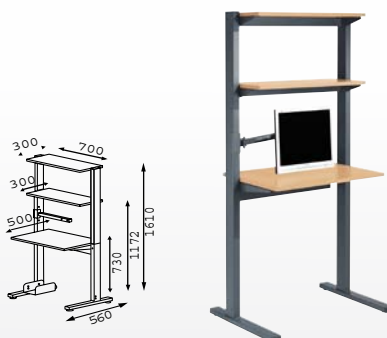

Réf. 6 497 007+décor+fin.....557 € HT

Avec 1 tablette rehausse, support UC, clavier, et bras support écran

Réf. 6 497 004+décor+fin.....802 € HT

Avec 2 tablettes rehausse

Réf. 6 497 011+décor+fin.....585 € HT