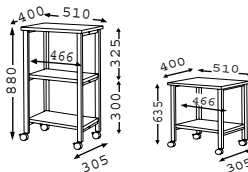

DESSERTES

TABLES DE DÉCHARGE

- Avec 2 ou 3 plateaux.
- Avec patins (roulettes en option).
- Finition Anthracite/Merisier SCRA, Anthracite/poirier SCRBA ou Aluminium/chêne clair SARD.

- Desserte avec 2 plateaux.....Réf. 6 499 003+décor+fin.....138 € HT
- Desserte avec 3 plateaux.....Réf. 6 499 004+décor+fin.....170 € HT
- 4 roulettes optionnelles.....Réf. 6 499 005+décor+fin.....12 € HT