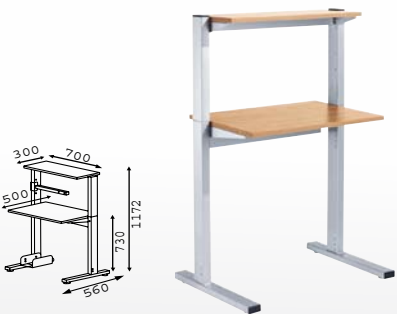

Avec 1 tablette rehausse

Réf. 6 497 010+décor+fin.....427 € HT