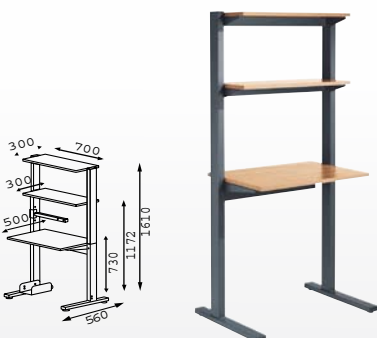

Avec 2 tablettes rehausse

Réf. 6 497 011+décor+fin.....585 € HT