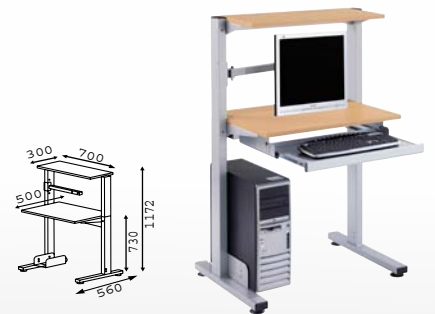

Avec 1 tablette rehausse, support UC, clavier, et bras support écran

Réf. 6 497 004+décor+fin.....802 € HT